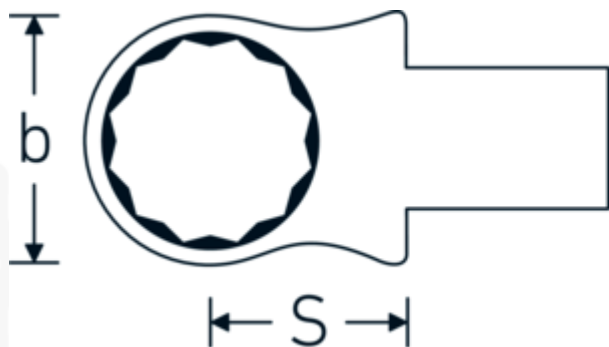

Disegno tecnico.