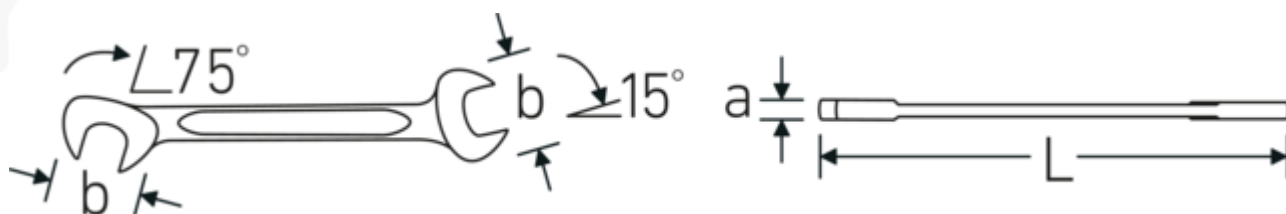

Llaves pequeñas de dos bocas fijas ELECTRIC

ELECTRIC 12a

Núm. art. **40461414**
GTIN **4018754019953**
Modelo **ELECTRIC 12a 7/32**

Designación.

Llave doble pequeña ELECTRIC SW 7/32 " Long.78mm

Descripción.

- Chrome-Alloy-Steel, cromadas

Tecnologías y prestaciones.

Perfil de doble T

Nuestras llaves combinadas y de estrella tienen un rebaje adicional en el centro de la herramienta. Similar al principio de una viga en T doble, proporciona una enorme capacidad de carga y la máxima resistencia a la vez que reduce el peso.

Offset Shaft Design

Nuestras llaves están especialmente diseñadas con un refuerzo adicional en las zonas de carga donde se aplica la mayor cantidad de fuerza, es decir, en la conexión entre la mordaza y el mango, para evitar deformaciones.

Dibujo técnico.

Atributos técnicos.

a	2 mm
Anchura mm (b)	12.6 mm
Longitud mm (L)	78 mm
Posición de la boca	15/75 °
Superficie	cromado
Anchura de los planos 1 [pulgada]	7/32 "
Anchura de los planos 2 [pulgadas]	7/32 "