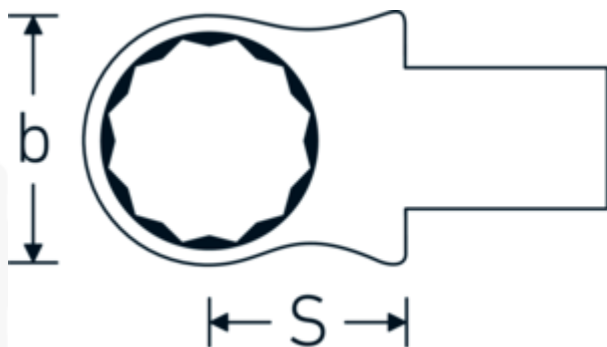

Insteekringsleutel

732/40

Artikelnr. 58224015
GTIN 4018754034215
Model 732/40 15

Aanwijzing.

Insteekringsleutel Maat 15mm Wkz.Aufn.14 x 18

Eigenschappen.

- Voor momentsleutels met vierkante mof
- Vastgezet door penvergrendeling
- Verchroomd over nikkel, duurzaam en spaanbestendig
- Drop gesmeed, gehard en gekoeld in een oliebad
- Extreem veerkrachtig, uitzonderlijk duurzaam

Voordelen.

Voor momentsleutels met vierkantopname

Technische tekening.

Technische kenmerken.

Breedte mm (b)	24 mm
Afmeting gereedschapshouder [vierkant inwendig]	14 x 18 mm
Hoogte mm (h)	11 mm
S	25 mm
Sleutelplaatdikte [mm]	15 mm

Logistieke gegevens.

Diepte mm (IFS)	63
Breedte mm (IFS)	31
Hoogte mm (IFS)	21
WEEE/ElektroG	nicht ear-pflichtig
Lengte (verpakt, mm)	69
Breedte (verpakt, mm)	34
Hoogte (verpakt, mm)	22
Volume (verpakt, dm3)	0.051612 dm3
Artikelnr.	58224015
Gewicht (bruto, KG)	0,130
Gewicht PAP (KG)	0,000
Gewicht PVC (KG)	0,002
GTIN	4018754034215
Land van oorsprong AWR	GERMANY
Regio van oorsprong	Nordrhein-Westfalen
Douanetarief nr.	82041100
Verpakkingsstandaard	1
Gewicht (g)	128 g