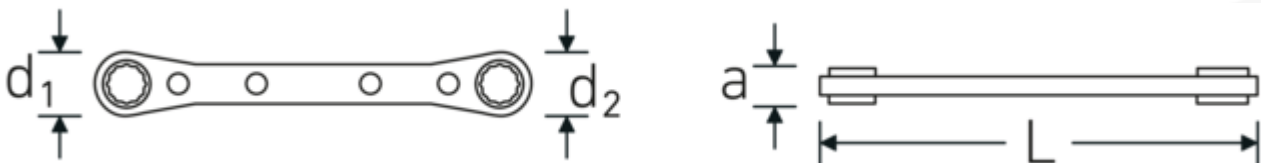

### Aanwijzing.

Dubbele ringratelsleutel Maat 3/8 x 7/16 " L.139mm

### Eigenschappen.

- recht
- met Spline-Drive-profiel
- 22 tands
- verchromd

### Technische kenmerken.

a	9 mm
Uitvoerprofiel	Spline-drive
d1	20 mm
d2	23 mm
Maat uitvoerprofiel	12 x 14