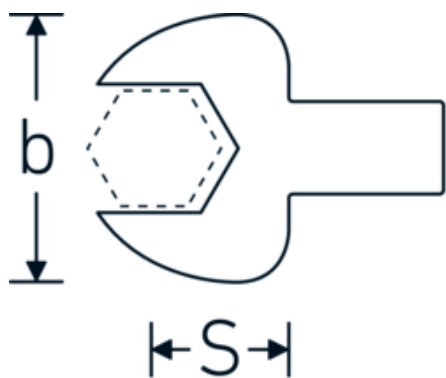

Gaffel-indstiksværktøj

731/10

Art. nr. 58211016
GTIN 4018754033881
Model 731/10 16

Betegnelse.

Gaffel-indstiksværktøj Str. 16mm Værktøjshold.9 x 12

Fordele.

Til momentnøgler med firkantet indstik

Teknisk tegning.

Tekniske egenskaber.

Bredde mm. (b)	38 mm
Værktøjsholderens størrelse [indvendig firkant]	9 x 12 mm
Højde mm. (h)	8,5 mm

Logistiske data.

Dybde mm. (IFS)	43
Bredde mm. (IFS)	38
Højde mm. (IFS)	15
WEEE/ElektroG	nicht ear-pflichtig

S	17,5 mm	Længde (pakket, mm.)	44
Nøglestørrelse [mm.]	16 mm	Bredde (pakket, mm.)	39
		Højde (pakket, mm.)	16
		Volym (förpackad, dm3)	0.027456 dm3
		Art. nr.	58211016
		Vægt (brutto, kg)	0,061
		Vægt PAP (kg)	0,000
		Vægt PVC (kg)	0,002
		GTIN	4018754033881
		Oprindelsesland AWR	GERMANY
		Oprindelsesregion	Nordrhein-Westfalen
		Toldtarif nr.	82041100
		Pakkestandard	1
		Vægt (g)	58 g