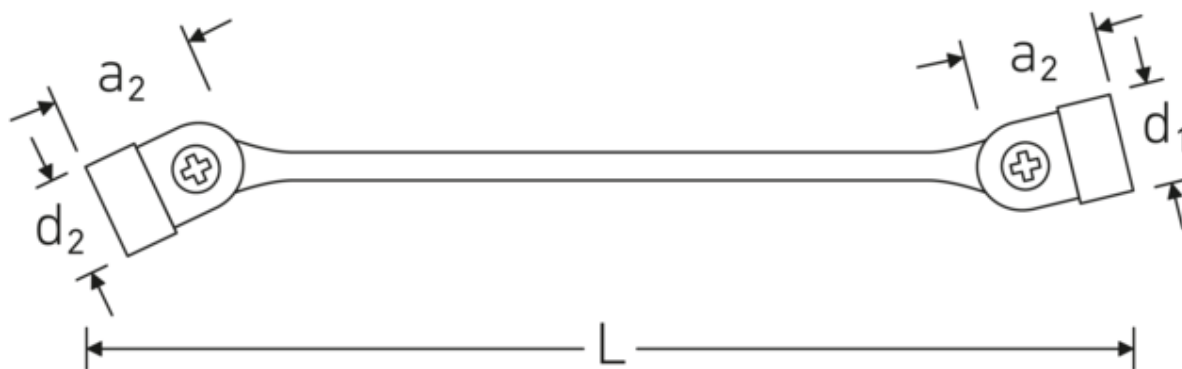

Teknisk tegning.

Tekniske egenskaber.

a1	11,9 mm
a2	13,4 mm
Udgangsprofil	Dobbeltsekskant AS-drive
d1	26 mm
d2	27,5 mm
Længde mm. (L)	201 mm
Nøglestørrelse 1 [mm.]	8 mm
Nøglestørrelse 2 [mm.]	9 mm

Logistiske data.

Dybde mm. (IFS)	200
Bredde mm. (IFS)	14
Højde mm. (IFS)	14
Længde (pakket, mm.)	202
Bredde (pakket, mm.)	65
Højde (pakket, mm.)	39
Volym (förpackad, dm³)	0.51207 dm³
Art. nr.	43010809
Vægt (brutto, kg)	0,810
Vægt PAP (kg)	0,000
Vægt PVC (kg)	0,006
GTIN	4018754025657
Oprindelsesland AWR	GERMANY
Oprindelsesregion	Nordrhein-Westfalen
WEEE/ElektroG	nicht ear-pflichtig
Toldtarif nr.	82041100
Pakkestandard	10
Vægt (g)	81 g

Varianter.

Art. nr.	Model nr. (ERP)	Betegnelse	GTIN
43010809	FLEXI 29 8 x 9	Dobbeltlednøgle FLEXI Str. 8 x 9 mm L.201mm	4018754025657
43011011	FLEXI 29 10 x 11	Dobbeltlednøgle FLEXI Str. 10 x 11 mm L.202mm	4018754025664