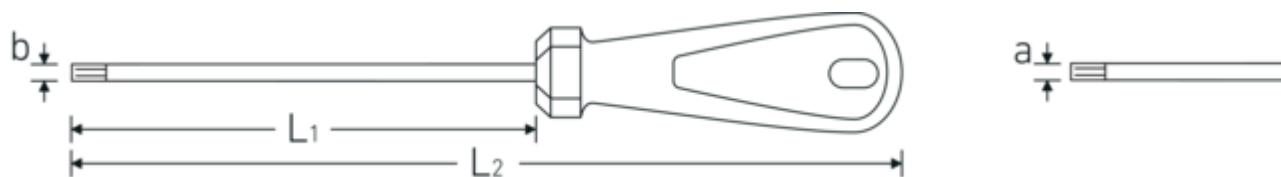

Technical Attributes.

Utgangsprofil	TORX®
Størrelse utgangsprofil	T30
L1	115 mm
L2	230 mm

Logistics data.

Dybde mm (IFS)	208
Bredde mm (IFS)	28
Høyde mm (IFS)	24
Längd (pakket, mm)	280
Bredde (pakket, mm)	82
Høyde (pakket, mm)	65
Volum (pakket, dm ³)	1.4924 dm ³
Varenr.	48560030
Vekt (brutto, kg)	0,485
Vekt PAP (kg)	0,060
Vekt PVC (kg)	0,000
GTIN	4018754123278
Opprinnelsesland AWR	GERMANY
Opprinnelsesregion	Nordrhein-Westfalen
WEEE/ElektroG	nicht ear-pflichtig
Tolltariff nr.	82054000
Emballasjestandard	5
Vekt (g)	63 g