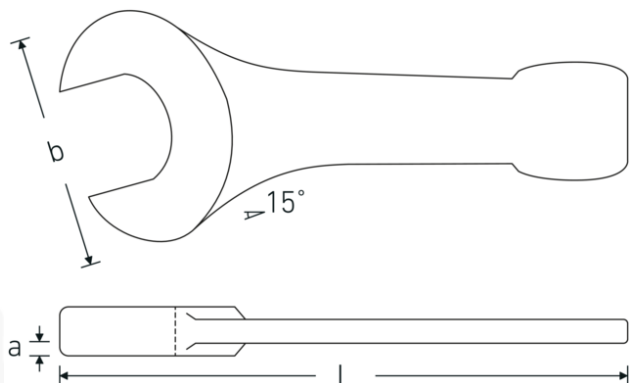

Chiavi a bocca da battere

4204

Nr. art **42040100**
GTIN **4018754023813**
Modello **4204 100**

Designazione. Cricchetto a percussione Mis. 100mm Lar.485mm

Descrizione.

- DIN 133
- acciaio speciale, grigio ferro

Vantaggi.

DIN 133

Disegno tecnico.

Attributi tecnici.

a 44 mm
Larghezza mm (b) 215 mm

Dati logistici.

Profondità mm (IFS) 485
Larghezza mm (IFS) 215

DIN	DIN 133	Altezza mm (IFS)	44
Lunghezza mm (L)	485 mm	Lunghezza (imballata, mm)	485
Larghezza tra le piastre 1 [mm]	100 mm	Larghezza (imballata, mm)	215
		Altezza (imballata, mm)	44
		Volume (imballato, dm3)	4.5881 dm3
		N° Art.	42040100
		Peso (lordo, kg)	11,500
		Peso PAP (kg)	0,000
		Peso PVC (kg)	0,000
		GTIN	4018754023813
		Paese di origine AWR	GERMANY
		Regione di origine	Nordrhein-Westfalen
		RAEE/Legge sull'elettricità	nicht ear-pflichtig
		N. tariffa doganale	82041100
		Standard di imballaggio	1
		Peso [mm]	11500 g