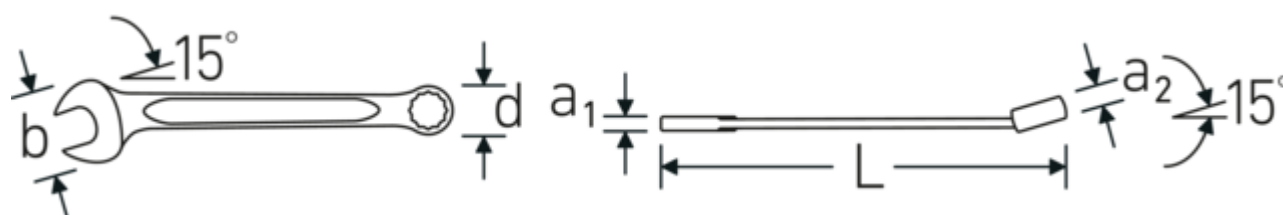

Dessin technique.

Attributs techniques.

a1	3 mm
a2	3,2 mm
Largeur mm (b)	14 mm
d	9,8 mm
DIN	DIN 3113 Form A / ISO 7738 Form A
Longueur mm (L)	95 mm
Angle de la mâchoire	15 °
Position de l'anneau	15 °
Ouverture 1 [pouces]	15/64 "
Ouverture 2 [pouces]	15/64 "

Données logistiques.

Profondeur mm (IFS)	95
Largeur	14
Hauteur mm (IFS)	5
Longueur (emballé, mm)	97
Largeur (emballé, mm)	15
Hauteur (emballé, mm)	18
Volume (emballé, dm3)	0.02619 dm3
Réf. n°	40481515
Poids (brut, kg)	0,050
Poids PAP (kg)	0,000
Poids PVC (kg)	0,003
GTIN	4018754020089
Pays d'origine AWR	GERMANY
Région d'origine	Nordrhein-Westfalen
WEEE/ElektroG	nicht ear-pflichtig
Position tarifaire	82041100
Emballage	5
Poids	10 g

Variantes.

Réf. n°	n° de modèle (ERP)	Désignation de l'article (Autom.)	GTIN
40481212	OPEN BOX 13a 3/16	Clé mixte OPEN BOX Taille 3/16 " Lg.95mm	4018754020058
40481313	OPEN BOX 13a 13/64	Clé mixte OPEN BOX Taille 13/64 " Lg.95mm	4018754020065
40481414	OPEN BOX 13a 7/32	Clé mixte OPEN BOX Taille 7/32 " Lg.95mm	4018754020072