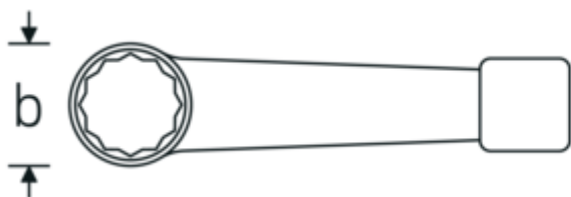

Rysunek techniczny.

Atrybuty techniczne.

a	16,5 mm
Szerokość mm (b)	51.5 mm
DIN	DIN 7444
Długość mm (L)	190 mm
Szerokość w poprzek mieszkań 1 [mm]	30 mm

Dane logistyczne.

Głębokość mm (IFS)	190
Szerokość mm (IFS)	52
Wysokość mm (IFS)	17
Długość (w opakowaniu, mm)	191