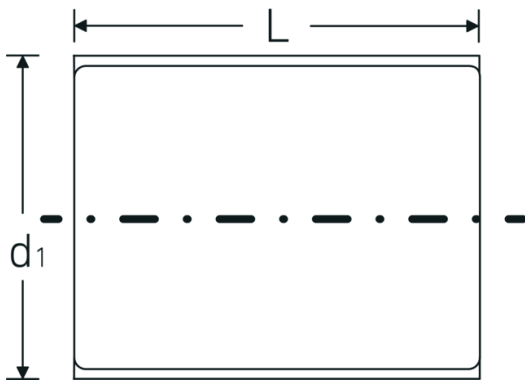

VDE-Steckschlüsseinsätze 1/2", metrisch

12179 VDE

Art.-Nr. 03370019

GTIN 4018754253807

Modell 12179 VDE-19

Bezeichnung.

1/2 " VDE-Steckschlüsseinsatz SW 19mm L.56mm

Eigenschaften.

Technische Zeichnung.

Technische Attribute.

Abtriebsprofil	Doppelsechskant AS-Drive
Antriebsvierkant innen (Zoll)	1/2 "
d1	31,2 mm
DIN	DIN EN 60900
Länge mm (L)	56 mm
Schlüsselweite [mm]	19 mm

Logistikdaten.

Tiefe mm (IFS)	55
Breite mm (IFS)	32
Höhe mm (IFS)	32
WEEE/ElektroG	nicht ear-pflichtig
Länge (verpackt, mm)	75
Breite (verpackt, mm)	40
Höhe (verpackt, mm)	40
Volumen (verpackt, dm3)	0.12 dm3
Art.-Nr.	03370019
Gewicht (brutto, kg)	0,095
Gewicht PAP (kg)	0,000
Gewicht PVC (kg)	0,002
GTIN	4018754253807
Ursprungsland AWR	GERMANY
Ursprungsregion	Nordrhein-Westfalen
Zolltarifnr.	82042000
Packnorm	1
Gewicht (g)	94 g