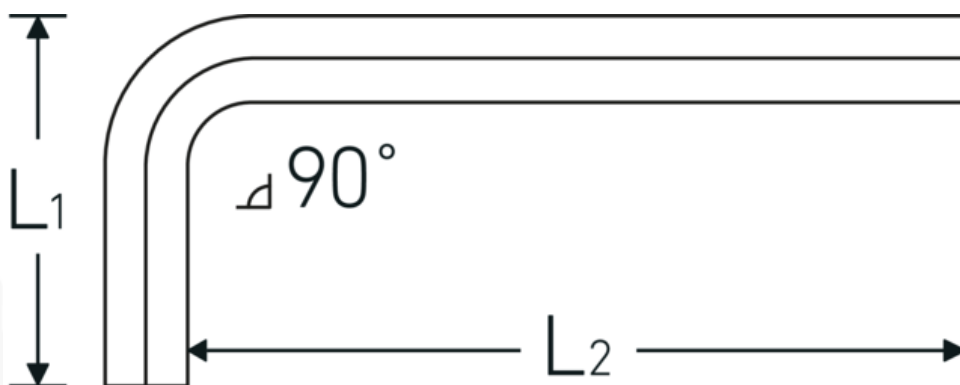

Haakse stiftsleutels

10760

Artikelnr. **43153022**
GTIN **4018754332229**
Model **10760 22**
WINKELSCHRAUBENDREHER
SECHSKANT

Aanwijzing.

Haakse schroevendraaier Uitgang zeshoek 22mm L.80mm x 200mm

Eigenschappen.

- DIN ISO 2936
- voor binnenzeskantbouten
- Chroom-Vanadium, vernikkeld (0,7; 0,9; 1,3 mm gebruineerd)

Voordelen.

DIN ISO 2936

Technische tekening.

Technische kenmerken.

Uitvoerprofiel

Zeskant

Logistieke gegevens.

Diepte mm (IFS)

218

Uitgaande zeskant (mm)	22 mm	Breedte mm (IFS)	97
DIN	DIN ISO 2936	Hoogte mm (IFS)	25
L1	80 mm	Lengte (verpakt, mm)	260
L2	200 mm	Breedte (verpakt, mm)	150
		Hoogte (verpakt, mm)	26
		Volume (verpakt, dm3)	1.014 dm3
		Artikelnr.	43153022
		Gewicht (bruto, KG)	0,920
		Gewicht PAP (KG)	0,000
		Gewicht PVC (KG)	0,008
		GTIN	4018754332229
		Land van oorsprong AWR	GERMANY
		Regio van oorsprong	Nordrhein-Westfalen
		WEEE/ElektroG	nicht ear-pflichtig
		Douanetarief nr.	82054000
		Verpakkingsstandaard	1
		Gewicht (g)	895 g