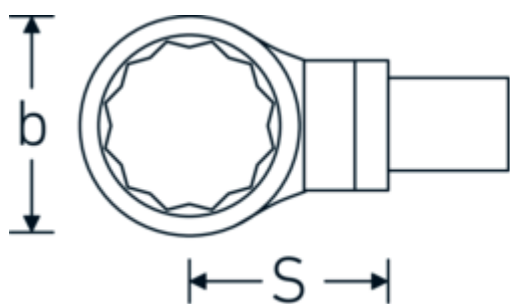

Końcówka wtykowa oczkowa

732/100

Art. nr 58221041
GTIN 4018754238811
Modelka 732/100 SW 41

Oznaczenie.

Oczko do klucza płaskiego Rozmiar 41mm Uchwyt na narzędzia 22 x 28

Zalety.

Do klucza dynamometrycznego z gniazdem kwadratowym

Rysunek techniczny.

Atrybuty techniczne.

Szerokość mm (b)	61 mm
Rozmiar uchwytu narzędzia [kwadrat wewnętrzny]	22 x 28 mm
Wysokość mm (h)	18 mm
S	55 mm

Dane logistyczne.

Głębokość mm (IFS)	130
Szerokość mm (IFS)	62
Wysokość mm (IFS)	32
WEEE/ElektroG	nicht ear-pflichtig
Długość (w opakowaniu, mm)	132

Szerokość w poprzek płaskowników [mm]	41 mm	Szerokość (w opakowaniu, mm)	64
		Wysokość (w opakowaniu, mm)	34
		Objętość (w opakowaniu, dm³)	0.287232 dm ³
		Art. nr	58221041
		Waga (brutto, kg)	0,635
		Waga PAP (kg)	0,000
		Waga PVC (kg)	0,005
		GTIN	4018754238811
		Kraj pochodzenia AWR	GERMANY
		Region pochodzenia	Nordrhein-Westfalen
		Nr taryfy celnej	82041100
		Standard pakowania	1
		Waga (g)	630 g