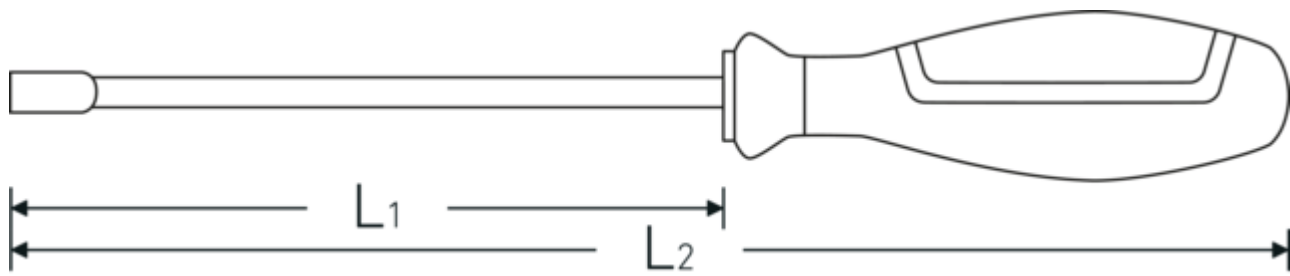

Topnøgle med greb, DRALL⁺

12500N

Art. nr. 43093005
GTIN 4018754278169
Model 12500N 5

Betegnelse.

Topnøglesæt med greb, DRALL+ Str. 5mm L.125mm

Egenskaber.

- DIN 3125
- Chrom-Vanadium, forkromet

Fordele.

DIN 3125

Teknologier og funktioner.

3-komponent håndtag

Vores 3-komponent håndtag kombinerer hårde, bløde og specialfiberbelagte komponenter, hvilket giver det optimal ergonomi, maksimal kraftoverførsel og øget sikkerhed ved daglig brug.

Teknisk tegning.

Tekniske egenskaber.

d	8,2 mm
DIN	DIN 3125
L1	125 mm
L2	230 mm
Nøglestørrelse [mm.]	5 mm

Logistiske data.

Dybde mm. (IFS)	228
Bredde mm. (IFS)	25
Højde mm. (IFS)	25
Længde (pakket, mm.)	230
Bredde (pakket, mm.)	110
Højde (pakket, mm.)	65
Volym (förpackad, dm3)	1.6445 dm3
Art. nr.	43093005
Vægt (brutto, kg)	0,689
Vægt PAP (kg)	0,082
Vægt PVC (kg)	0,000
GTIN	4018754278169
Oprindelsesland AWR	GERMANY
Oprindelsesregion	Nordrhein-Westfalen
WEEE/ElektroG	nicht ear-pflichtig
Toldtarif nr.	82041100
Pakkestandard	10
Vægt (g)	58 g