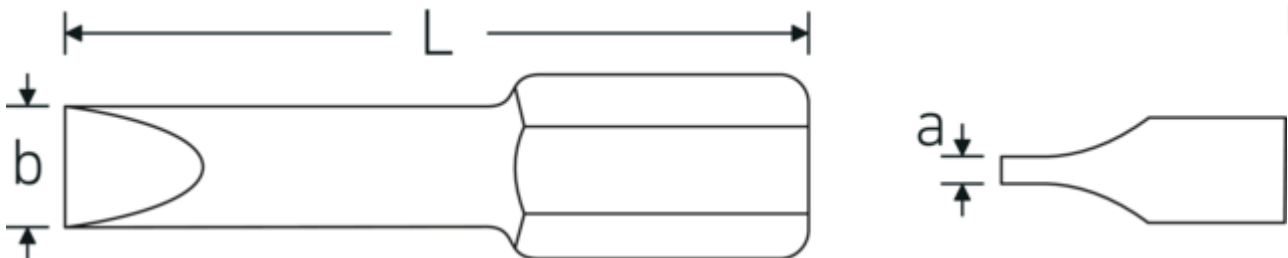

1242-1250

Art. no. **08301680**
 GTIN **4018754011858**
 Model **1250 BIT-
 SCHRAUBENDREHEREINSATZ**

Label. 1,6 x 8,0mm Sexkant E 6,3 L.50mm

Features.

- DIN 3127/ISO 2351
- för spårskruv

Technical Drawing.

Technical Attributes.

a x b (mm)	1,6 x 8,0 mm
Utvändig sexkant (tum)	1/4
DIN	DIN 3127 / ISO 2351
Längd mm (L)	50 mm
Modell no.	1250
Utvändigt sexkantsdrev	E 6,3

Logistics data.

Djup mm (IFS)	51
Bredd mm (IFS)	8
Höjd mm (IFS)	8
WEEE/ElektroG	nicht ear-pflichtig
Längd (packad, mm)	60
Bredd (packad, mm)	52
Höjd (packad, mm)	14
Volym (förpackad, dm ³)	0.04368 dm ³
Art. no.	08301680

Variants.

Art. no.	Modell no. (ERP)	Beteckning	GTIN
08300635	1242 BIT- SCHRAUBENDREHEREINSATZ	0,6 x 3,5mm Sexkant E 6,3 L.50mm	4018754011773
08300840	1244 BIT- SCHRAUBENDREHEREINSATZ	0,8 x 4,0mm Sexkant E 6,3 L.50mm	4018754011797
08301055	1246 BIT- SCHRAUBENDREHEREINSATZ	1,0 x 5,5mm Sexkant E 6,3 L.50mm	4018754011810
08301265	1248 BIT- SCHRAUBENDREHEREINSATZ	1,2 x 6,5mm Sexkant E 6,3 L.50mm	4018754011834
08301680	1250 BIT- SCHRAUBENDREHEREINSATZ	1,6 x 8,0mm Sexkant E 6,3 L.50mm	4018754011858