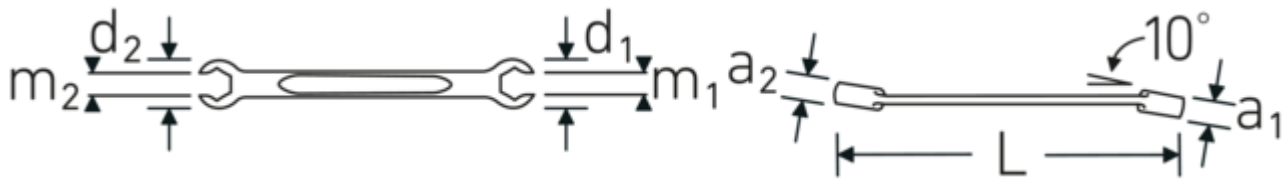

Dubbele ringsleutel open afgekant OPEN RING, metrisch, zeskant

OPEN RING 24

Artikelnr. 41081012
GTIN 4018754021918
Model OPEN RING 24 10 x 12

Aanwijzing.

Dubbele ringsleutel open afgekant OPEN RING Maat 10 x 12 mm L.160mm

Eigenschappen.

- zeskant
- DIN 3118/ISO 3318
- Chrome-Alloy-Steel, verchromd

Voordelen.

met zeskant

Technologieën en kenmerken.

Anti-Slip-Drive

Het speciale AS-Drive-profiel maakt een hoge krachtoverbrenging mogelijk op de vlakke kanten van schroeven en bouten zonder ze te beschadigen. Dit voorkomt ook het afbreken van de schroef- of boutkop.

Dunwandige ringen

De smalle diameter van onze ringen vereenvoudigt het werk in krappe ruimtes. De zijanten van de ringen zijn hoger dan bij standaardmoeren, waardoor vastlopen wordt voorkomen.

Technische tekening.

Technische kenmerken.

a1	8,5 mm
a2	9,5 mm
Uitvoerprofiel	Zeskant AS-drive
d1	19,5 mm
d2	22,5 mm
DIN	DIN 3118 / ISO 3318
Lengte mm (L)	160 mm
m1	7,1 mm
m2	9 mm
Flatbreedte 1 [mm]	10 mm
Ringpositie	10 °
Breedte over vlakken 2 [mm]	12 mm