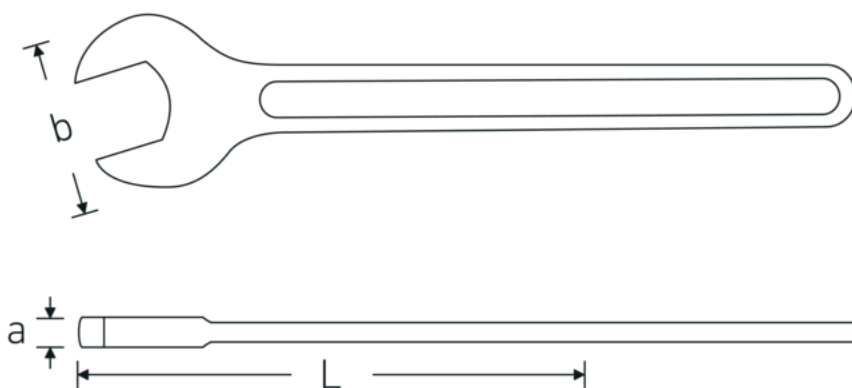

Einmaulschlüssel, metrisch

4004

Art.-Nr. **40040700**

GTIN **4018754018413**

Modell **4004 70**

Bezeichnung. Einmaulschlüssel SW 70mm L.572mm

Eigenschaften.

- Spezialstahl, stahlgrau
- DIN 894 bis 85 mm

Technische Zeichnung.

Technische Attribute.

a	20 mm
Breite mm (b)	142 mm
DIN	DIN 894
Länge mm (L)	572 mm
Legierung	Spezialstahl
Oberfläche	stahlgrau
Schlüsselweite 1 [mm]	70 mm

Logistikdaten.

Tiefe mm (IFS)	572
Breite mm (IFS)	139
Höhe mm (IFS)	22
WEEE/ElektroG	nicht ear-pflichtig
Länge (verpackt, mm)	572
Breite (verpackt, mm)	139
Höhe (verpackt, mm)	22

Volumen (verpackt, dm3)	1.749176 dm3
Art.-Nr.	40040700
Gewicht (brutto, kg)	2,035
Gewicht PAP (kg)	0,000
Gewicht PVC (kg)	0,000
GTIN	4018754018413
Ursprungsland AWR	GERMANY
Ursprungsregion	Nordrhein-Westfalen
Zolltarifnr.	82041100
Packnorm	1
Gewicht (g)	2035 g