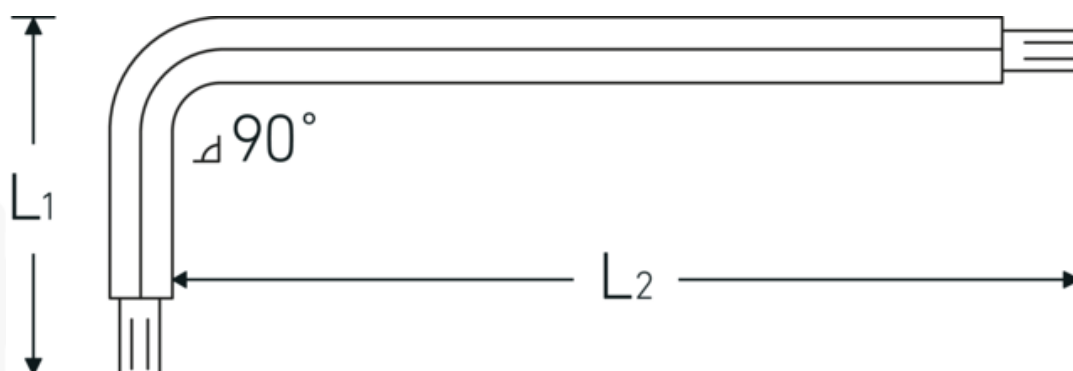

Klucze trzpieniowe

10771

Art. nr 43273009
GTIN 4018754332663
Modelka 10771 T9 KUGELKOPF-
WINKELSCHRAUBENDREHER
TORX

Oznaczenie.

Wkrętaki kątowe Dł.18mm x 67mm

Właściwości.

- do śrub z gniazdem TORX®
- wersja długa
- z końcówką kulistą w dłuższej części klucza
- kąt wychylenia 25° w każdą stronę
- stal chromowo-wanadowa, oksydowane

Zalety.

do wkrętów wewnętrznych TORX®

Rysunek techniczny.

Atrybuty techniczne.

Profil wyjściowy	TORX®
Rozmiar profilu wyjściowego	T9
L1	18 mm
L2	67 mm

Dane logistyczne.

Głębokość mm (IFS)	67
Szerokość mm (IFS)	18
Wysokość mm (IFS)	3
Długość (w opakowaniu, mm)	67
Szerokość (w opakowaniu, mm)	18
Wysokość (w opakowaniu, mm)	3
Objętość (w opakowaniu, dm ³)	0.003618 dm ³
Art. nr	43273009
Waga (brutto, kg)	0,004
Waga PAP (kg)	0,000
Waga PVC (kg)	0,000
GTIN	4018754332663
Kraj pochodzenia AWR	GERMANY
Region pochodzenia	Nordrhein-Westfalen
WEEE/ElektroG	nicht ear-pflichtig
Nr taryfy celnej	82054000
Standard pakowania	1
Waga (g)	415 g

Variants.

Art. nr	Nr modelu (ERP)	Oznaczenie	GTIN
43273009	10771 T9 KUGELKOPF-WINKELSCHRAUBENDREHER TORX	Wkrętki kątowe Dt.18mm x 67mm	4018754332663
43273010	10771 T10 KUGELKOPF-WINKELSCHRAUBENDREHER TORX	Wkrętki kątowe Dt.23mm x 121mm	4018754332670
43273015	10771 T15 KUGELKOPF-WINKELSCHRAUBENDREHER TORX	Wkrętki kątowe Dt.27mm x 136mm	4018754332687
43273020	10771 T20 KUGELKOPF-WINKELSCHRAUBENDREHER TORX	Wkrętki kątowe Dt.29mm x 148mm	4018754332694
43273025	10771 T25 KUGELKOPF-WINKELSCHRAUBENDREHER TORX	Wkrętki kątowe Dt.33mm x 163mm	4018754332700