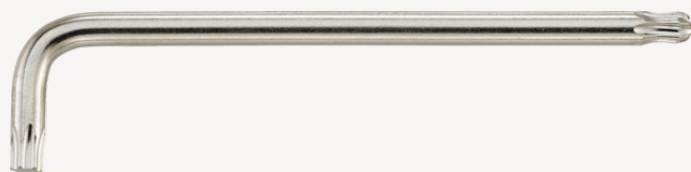

Klucze trzpieniowe

10771

Art. nr 43273009
GTIN 4018754332663
Modelka 10771 T9 KUGELKOPF-
WINKELSCHRAUBENDREHER
TORX

Oznaczenie.

Wkrętaki kątowe Dł.18mm x 67mm

Właściwości.

- do śrub z gniazdem TORX®
- wersja długa
- z końcówką kulistą w dłuższej części klucza
- kąt wychylenia 25° w każdą stronę
- stal chromowo-wanadowa, oksydowane

Zalety.

do wkrętów wewnętrznych TORX®

Rysunek techniczny.

Atrybuty techniczne.

Profil wyjściowy	TORX®
Rozmiar profilu wyjściowego	T9
L1	18 mm
L2	67 mm

Dane logistyczne.

Głębokość mm (IFS)	67
Szerokość mm (IFS)	18
Wysokość mm (IFS)	3
Długość (w opakowaniu, mm)	67
Szerokość (w opakowaniu, mm)	18
Wysokość (w opakowaniu, mm)	3
Objętość (w opakowaniu, dm ³)	0.003618 dm ³
Art. nr	43273009
Waga (brutto, kg)	0,004
Waga PAP (kg)	0,000
Waga PVC (kg)	0,000
GTIN	4018754332663
Kraj pochodzenia AWR	GERMANY
Region pochodzenia	Nordrhein-Westfalen
WEEE/ElektroG	nicht ear-pflichtig
Nr taryfy celnej	82054000
Standard pakowania	1
Waga (g)	415 g

Variants.

Art. nr	Nr modelu (ERP)	Oznaczenie	GTIN
43273009	10771 T9 KUGELKOPF-WINKELSCHRAUBENDREHER TORX	Wkrętki kątowe Dt.18mm x 67mm	4018754332663
43273010	10771 T10 KUGELKOPF-WINKELSCHRAUBENDREHER TORX	Wkrętki kątowe Dt.23mm x 121mm	4018754332670
43273015	10771 T15 KUGELKOPF-WINKELSCHRAUBENDREHER TORX	Wkrętki kątowe Dt.27mm x 136mm	4018754332687
43273020	10771 T20 KUGELKOPF-WINKELSCHRAUBENDREHER TORX	Wkrętki kątowe Dt.29mm x 148mm	4018754332694
43273025	10771 T25 KUGELKOPF-WINKELSCHRAUBENDREHER TORX	Wkrętki kątowe Dt.33mm x 163mm	4018754332700