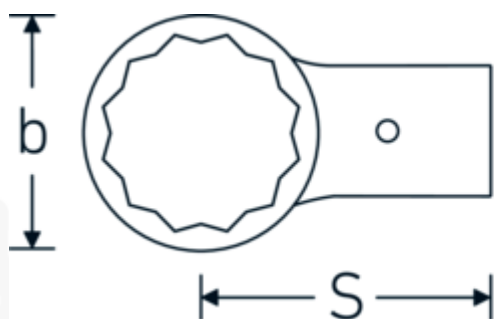

Opsteekringsleutel

732/80

Artikelnr. 58228034
GTIN 4018754132331
Model 732/80 34

Aanwijzing.

Opsteekringsleutel Maat 34mm Wkz.Aufn.24,5 x 28

Eigenschappen.

- Voor momentsleutels met bevestiging voor opsteekgereedschap
- Vastgezet door penvergrendeling
- Verchroomd over nikkel, duurzaam en spaanbestendig
- Drop gesmeed, gehard en gekoeld in een oliebad
- Extreem veerkrachtig, uitzonderlijk duurzaam

Voordelen.

Voor momentsleutels met opname voor opsteekgereedschappen

Technische tekening.

Technische kenmerken.

Breedte mm (b) 52 mm

Logistieke gegevens.

Diepte mm (IFS) 122

Maat gereedschapshouder buitenvierkant	24,5 x 28 mm	Breedte mm (IFS)	43
Hoogte mm (h)	17 mm	Hoogte mm (IFS)	35
S	95 mm	WEEE/ElektroG	nicht ear-pflichtig
Sleutelplaatdikte [mm]	34 mm	Lengte (verpakt, mm)	150
		Breedte (verpakt, mm)	60
		Hoogte (verpakt, mm)	35
		Volume (verpakt, dm3)	0.315 dm3
		Artikelnr.	58228034
		Gewicht (bruto, KG)	0,655
		Gewicht PAP (KG)	0,000
		Gewicht PVC (KG)	0,005
		GTIN	4018754132331
		Land van oorsprong AWR	GERMANY
		Regio van oorsprong	Nordrhein-Westfalen
		Douanetarief nr.	82041100
		Verpakkingsstandaard	1
		Gewicht (g)	650 g