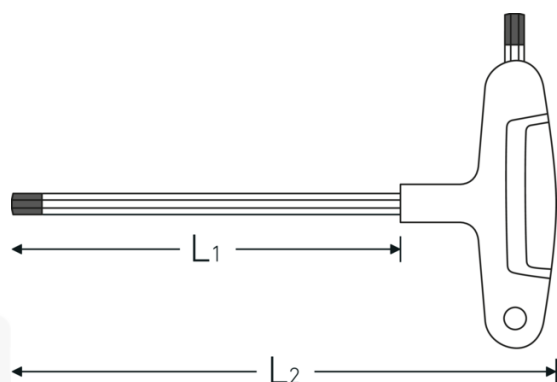

Rysunek techniczny.

Atrybuty techniczne.

Profil wyjściowy

Sześciokąt

Dane logistyczne.

Głębokość mm (IFS) 234

Szerokość mm (IFS) 140