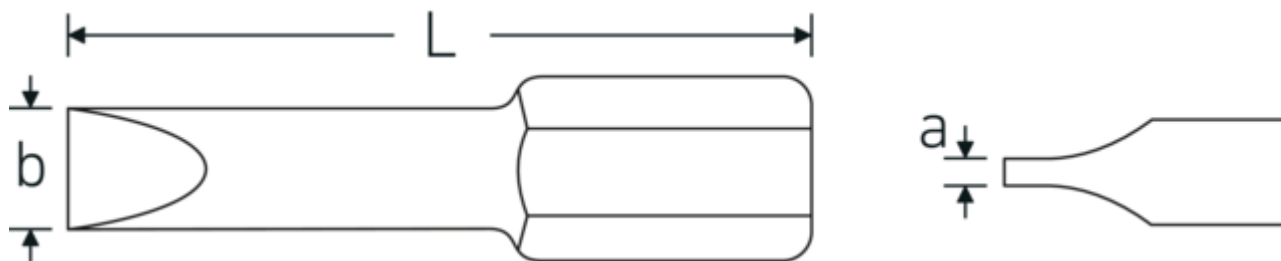

### Betegnelse.

Skruetrækkerbit 1,2 x 6,5mm Sekskant E 6,3 L.50mm

### Tekniske egenskaber.

a x b (mm.)	1,2 x 6,5 mm
Udvendig sekskant (tommer)	1/4
DIN	DIN 3127 / ISO 2351
Længde mm. (L)	50 mm