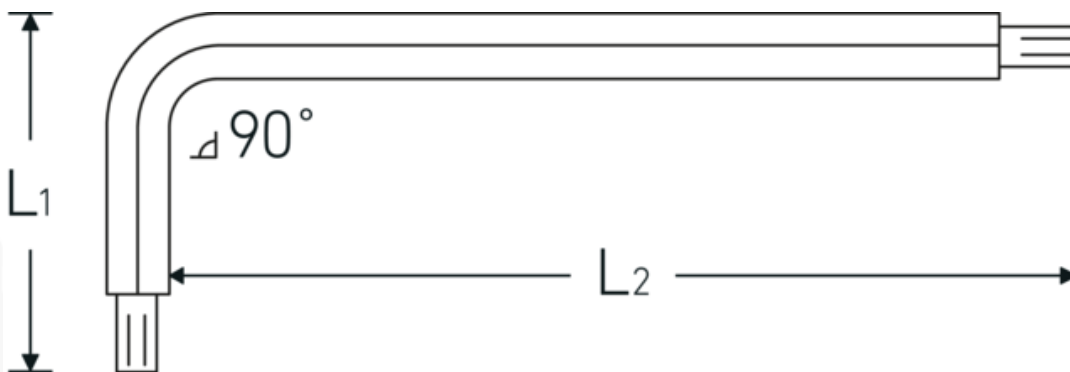

Kuglehoved-vinkelstiftnøgle

10767

Art. nr. 43263012
GTIN 4018754332854
Model 10767 12 KUGELKOPF-
WINKELSCHRAUBENDREHER
SECHSKANT

Betegnelse. Kuglehoved-vinkelstiftnøgle Sekskantsdrev 12mm L.45mm x 248mm

Egenskaber.

- til skruer med indiv. sekskant
- med kuglehoved i den lange ende af klingens
- svingvinkel indtil 25° til hver side
- Chrom-Vanadium, bruneret

Fordele.

til skruer med indvendig sekskant

Teknisk tegning.

Tekniske egenskaber.

Udgangsprofil	Sekskant
Udvendig sekskant (mm.)	12 mm
L1	45 mm
L2	248 mm

Logistiske data.

Dybde mm. (IFS)	255
Bredde mm. (IFS)	55
Højde mm. (IFS)	13
Længde (pakket, mm.)	300
Bredde (pakket, mm.)	190
Højde (pakket, mm.)	15
Volym (förpackad, dm3)	0.855 dm3
Art. nr.	43263012
Vægt (brutto, kg)	2,804
Vægt PAP (kg)	0,000
Vægt PVC (kg)	0,026
GTIN	4018754332854
Oprindelsesland AWR	GERMANY
Oprindelsesregion	Nordrhein-Westfalen
WEEE/ElektroG	nicht ear-pflichtig
Toldtarif nr.	82054000
Pakkestandard	10
Vægt (g)	280 g

Varianter.

Art. nr.	Model nr. (ERP)	Betegnelse	GTIN
43263130	10767 1.3MM 0.050 ZOLL KUGELKOPF- WINKELSCHRAUBENDREHER SECHSKANT	Kuglehoved-vinkelstiftnøgle Sekskantsdrev 1,3mm L.12mm x 72mm	4018754332755
43263015	10767 1.5 KUGELKOPF- WINKELSCHRAUBENDREHER SECHSKANT	Kuglehoved-vinkelstiftnøgle Sekskantsdrev 1,5mm L.14mm x 89mm	4018754332762
43263002	10767 2 KUGELKOPF- WINKELSCHRAUBENDREHER SECHSKANT	Kuglehoved-vinkelstiftnøgle Sekskantsdrev 2mm L.16mm x 99mm	4018754332779
43263025	10767 2.5 KUGELKOPF- WINKELSCHRAUBENDREHER SECHSKANT	Kuglehoved-vinkelstiftnøgle Sekskantsdrev 2,5mm L.18mm x 112mm	4018754332786
43263003	10767 3 KUGELKOPF- WINKELSCHRAUBENDREHER SECHSKANT	Kuglehoved-vinkelstiftnøgle Sekskantsdrev 3mm L.20mm x 124mm	4018754332793
43263004	10767 4 KUGELKOPF- WINKELSCHRAUBENDREHER SECHSKANT	Kuglehoved-vinkelstiftnøgle Sekskantsdrev 4mm L.25mm x 138mm	4018754332809