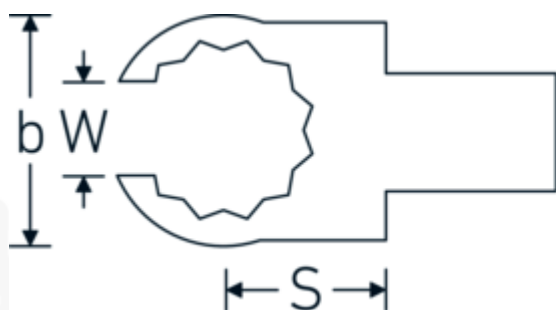

Dessin technique.

Attributs techniques.

Largeur mm (b) 27 mm

Données logistiques.

Profondeur mm (IFS) 46