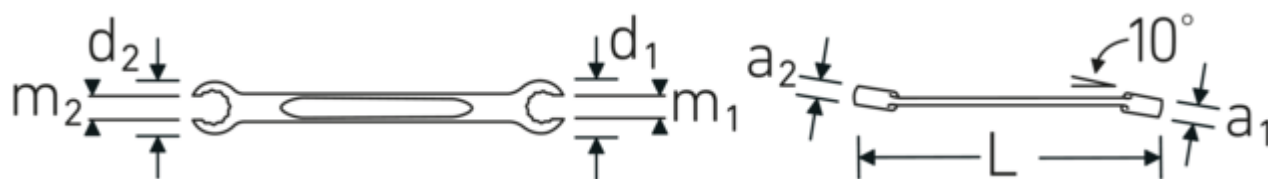

Rysunek techniczny.

Atrybuty techniczne.

a1	12 mm
a2	13 mm
Profil wyjściowy	Nasadka podwójna sześciokątna AS-drive
d1	29 mm
d2	33 mm
DIN	DIN 3118 / ISO 3318
Długość mm (L)	220 mm
m1	13 mm
m2	15,8 mm
Szerokość w poprzek mieszkań 1 [mm]	16 mm
Pozycja pierścienia	10 °
Szerokość w poprzek mieszkań 2 [mm]	19 mm

Dane logistyczne.

Głębokość mm (IFS)	220
Szerokość mm (IFS)	34
Wysokość mm (IFS)	17
Długość (w opakowaniu, mm)	240
Szerokość (w opakowaniu, mm)	75
Wysokość (w opakowaniu, mm)	40
Objętość (w opakowaniu, dm³)	0.72 dm³
Art. nr	41081619
Waga (brutto, kg)	0,765
Waga PAP (kg)	0,000
Waga PVC (kg)	0,010
GTIN	4018754086313
Kraj pochodzenia AWR	GERMANY
Region pochodzenia	Nordrhein-Westfalen
WEEE/ElektroG	nicht ear-pflichtig
Nr taryfy celnej	82041100
Standard pakowania	5
Waga (g)	155 g

Variants.

Art. nr	Nr modelu (ERP)	Oznaczenie	GTIN
41081417	OPEN RING 24 14 x 17	Dwustronny klucz oczkowy otwarty kątowy OPEN RING Rozmiar 14 x 17 mm Dł.200mm	4018754021949
41081619	OPEN RING 24 16 x 19	Dwustronny klucz oczkowy otwarty kątowy OPEN RING Rozmiar 16 x 19 mm Dł.220mm	4018754086313