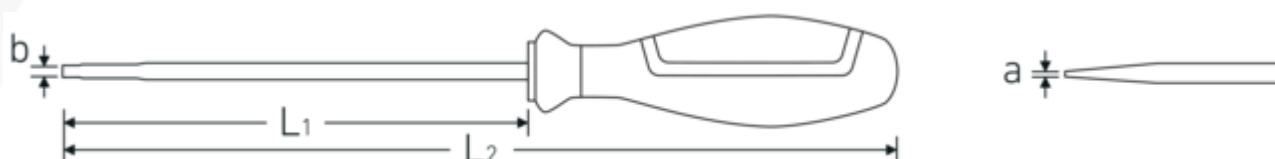

Eigenschaften.

- für Schlitzschrauben
- reduzierter Klingendurchmesser zum Erreichen tiefliegender Verschraubungen
- Klingenspitze mit integrierter Schutzisolierung
- VDE-isoliert bis 1000 V
- schutzisoliert nach IEC 60900-AC 1000 V / DC 1500 V
- schwarze Klingenspitze
- 3-Komponenten-Griff mit Kopflaserung
- Chrome Alloy Steel

Technologien und Leistungsmerkmale.

3-Komponenten-Griff

Unser 3-Komponenten-Griff vereint harte, weiche und spezialfaserbeschichtete Komponenten, die ihm seine optimierte Ergonomie, maximale Kraftübertragung und erhöhte Sicherheit bei täglicher Nutzung verleihen.

Technische Zeichnung.

Technische Attribute.

a	1,5 mm
Abtriebsprofil	Schlitz
Breite mm (b)	6,5 mm
DIN	DIN EN 60900
Gr.	6
L1	150 mm
L2	265 mm

Logistikdaten.

Tiefe mm (IFS)	262
Breite mm (IFS)	34
Höhe mm (IFS)	34
WEEE/ElektroG	nicht ear-pflichtig
Länge (verpackt, mm)	265
Breite (verpackt, mm)	115
Höhe (verpackt, mm)	73
Volumen (verpackt, dm3)	2.224675 dm3
Art.-Nr.	46613065
Gewicht (brutto, kg)	1,188
Gewicht PAP (kg)	0,102
Gewicht PVC (kg)	0,000
GTIN	4018754338122
Ursprungsland AWR	GERMANY
Ursprungsregion	Nordrhein-Westfalen
Zolltarifnr.	82054000
Packnorm	10
Gewicht (g)	125 g