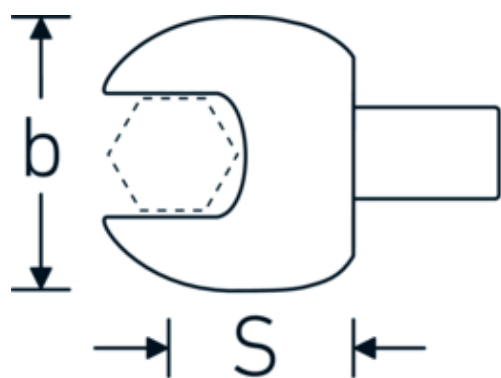

## Gaffel-indstiksværktøj

731/100

Art. nr. 58211036  
GTIN 4018754238699  
Model 731/100 SW 36

### Betegnelse.

Gaffel-indstiksværktøj Str. 36mm Værktøjshold.22 x 28

### Tekniske egenskaber.

Bredde mm. (b)	74 mm
Værktøjsholderens størrelse [indvendig firkant]	22 x 28 mm
Højde mm. (h)	15 mm