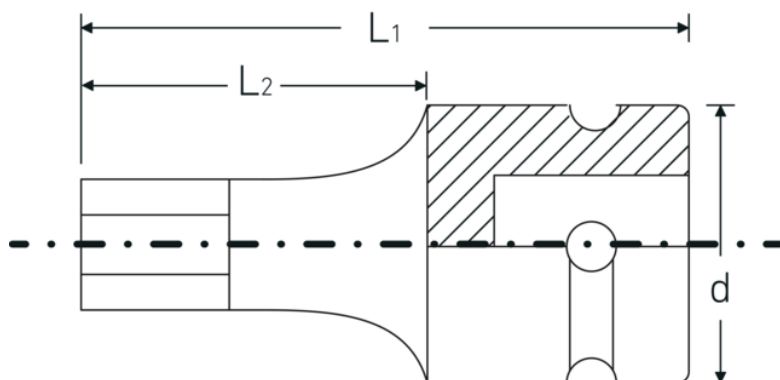

IMPACT skruetrækkertoppe 1/2"

54IMP

Art. nr. 23050010
GTIN 4018754233830
Model 54 IMP 10

Betegnelse.

IMPACT skruetrækkertop 1/2 " 10 mm L.40mm

Egenskaber.

- Til unbrakoskruer
- 1/2" indvendig firkantkobling
- Chrome Alloy Steel, gunmetal finish

Produktets højdepunkter.

Optimeret funktionalitet

Alle IMPACT-topnøgleindsatser har en gennemgående tværboring til forbindelsesstiften samt en dyb rille til sikringsgummiringen. Sikringsstiften belastes ikke ved anvendelsen.

Høj pasningsnøjagtighed.

Den høje pasning på grund af ekstremt tætte tolerancer garanterer en optimal, slørfri overførsel af kræfterne fra slagnøglen til topnøgleindsatsen og en tydeligt forøget holdbarhed.

Teknisk tegning.

Tekniske egenskaber.

Udgangsprofil	hex
Udvendig sekskant (mm.)	10 mm
Indvendig firkantsdrev (tommer)	1/2 "
d	25 mm
L1	40 mm
L2	20 mm

Logistiske data.

Dybde mm. (IFS)	38
Bredde mm. (IFS)	25
Højde mm. (IFS)	25
WEEE/ElektroG	nicht ear-pflichtig
Længde (pakket, mm.)	135
Bredde (pakket, mm.)	26
Højde (pakket, mm.)	26
Volym (förpackad, dm3)	0.09126 dm3
Art. nr.	23050010
Vægt (brutto, kg)	0,331
Vægt PAP (kg)	0,000
Vægt PVC (kg)	0,006
GTIN	4018754233830
Oprindelsesland AWR	TAIWAN, PROVINCE OF CHINA
Oprindelsesregion	Ausländischer Ursprung
Toldtarif nr.	82042000
Pakkestandard	5
Vægt (g)	70 g