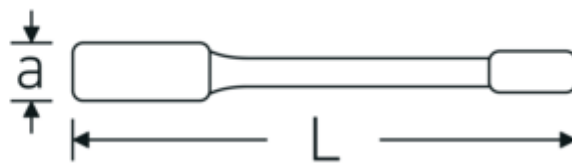

4205

Art. no. 42050036
GTIN 4018754024131
Model 4205 36

Label. Stl. 36mm L.205mm

Features.

- DIN 7444
- special stål, grå

Technical Drawing.

Technical Attributes.

a	19,5 mm
Bredd mm (b)	60 mm
DIN	DIN 7444
Längd mm (L)	205 mm
Nyckelstorlek 1 [mm]	36 mm

Logistics data.

Djup mm (IFS)	205
Bredd mm (IFS)	58
Höjd mm (IFS)	18
Längd (packad, mm)	205
Bredd (packad, mm)	58
Höjd (packad, mm)	18
Volym (förpackad, dm ³)	0.21402 dm ³
Art. no.	42050036
Vikt (brutto, kg)	0,505
Vikt PAP (kg)	0,000
Vikt PVC (kg)	0,008