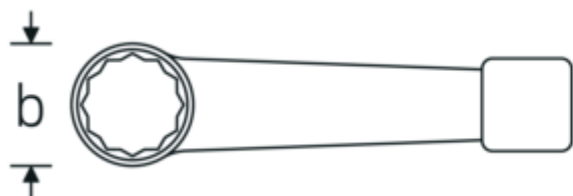

4205

Art. no. 42050036
GTIN 4018754024131
Model 4205 36

Label. Stl. 36mm L.205mm

Features.

- DIN 7444
- special stål, grå

Technical Drawing.

Technical Attributes.

a	19,5 mm
Bredd mm (b)	60 mm
DIN	DIN 7444
Längd mm (L)	205 mm
Nyckelstorlek 1 [mm]	36 mm

Logistics data.

Djup mm (IFS)	205
Bredd mm (IFS)	58
Höjd mm (IFS)	18
Längd (packad, mm)	205
Bredd (packad, mm)	58
Höjd (packad, mm)	18
Volym (förpackad, dm ³)	0.21402 dm ³
Art. no.	42050036
Vikt (brutto, kg)	0,505
Vikt PAP (kg)	0,000
Vikt PVC (kg)	0,008