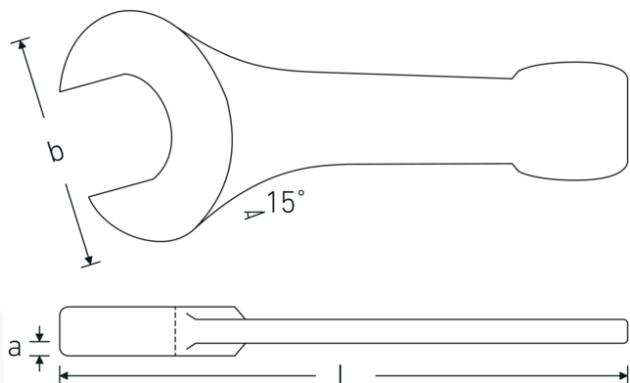

Chiavi a bocca da battere

4204

Nr. art **42040027**
GTIN **4018754023653**
Modello **4204 27**

Designazione. Cricchetto a percussione Mis. 27mm Lar.180mm

Descrizione.

- DIN 133
- acciaio speciale, grigio ferro

Vantaggi.

DIN 133

Disegno tecnico.

Attributi tecnici.

a 16 mm
Larghezza mm (b) 56 mm

Dati logistici.

Profondità mm (IFS) 180
Larghezza mm (IFS) 55

DIN	DIN 133	Altezza mm (IFS)	16
Lunghezza mm (L)	180 mm	Lunghezza (imballata, mm)	180
Larghezza tra le piastre 1 [mm]	27 mm	Larghezza (imballata, mm)	55
		Altezza (imballata, mm)	16
		Volume (imballato, dm3)	0.1584 dm3
		N° Art.	42040027
		Peso (lordo, kg)	0,321
		Peso PAP (kg)	0,000
		Peso PVC (kg)	0,004
		GTIN	4018754023653
		Paese di origine AWR	GERMANY
		Regione di origine	Nordrhein-Westfalen
		RAEE/Legge sull'elettricità	nicht ear-pflichtig
		N. tariffa doganale	82041100
		Standard di imballaggio	1
		Peso [mm]	321 g