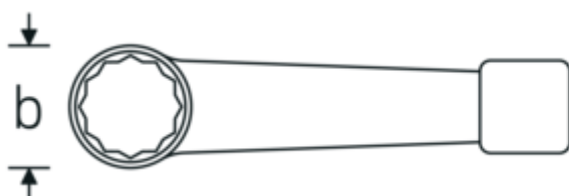

Klucze oczkowe do pobijania

4205

Art. nr **42050032**
GTIN **4018754024117**
Modelka **4205 32**

Oznaczenie.

Klucz oczkowy uderowy Rozmiar 32mm Dł.195mm

Właściwości.

- DIN 7444
- stal specjalna, szara

Zalety.

DIN 7444

Rysunek techniczny.

Atrybuty techniczne.

a	16,5 mm
Szerokość mm (b)	53 mm
DIN	DIN 7444
Długość mm (L)	195 mm
Szerokość w poprzek mieszkań 1 [mm]	32 mm

Dane logistyczne.

Głębokość mm (IFS)	190
Szerokość mm (IFS)	52
Wysokość mm (IFS)	17
Długość (w opakowaniu, mm)	190

Szerokość (w opakowaniu, mm)	52
Wysokość (w opakowaniu, mm)	17
Objętość (w opakowaniu, dm³)	0.16796 dm ³
Art. nr	42050032
Waga (brutto, kg)	0,370
Waga PAP (kg)	0,000
Waga PVC (kg)	0,007
GTIN	4018754024117
Kraj pochodzenia AWR	GERMANY
Region pochodzenia	Nordrhein-Westfalen
WEEE/ElektroG	nicht ear-pflichtig
Nr taryfy celnej	82041100
Standard pakowania	1
Waga (g)	353 g

42050135	4205 135	Klucz oczkowy udarowy Rozmiar 135mm Dł.520mm	4018754024445
42050145	4205 145	Klucz oczkowy udarowy Rozmiar 145mm Dł.580mm	4018754024469
42050160	4205 160	Klucz oczkowy udarowy Rozmiar 160mm Dł.580mm	4018754024490
42050165	4205 165	Klucz oczkowy udarowy Rozmiar 165mm Dł.650mm	4018754024506
42050170	4205 170	Klucz oczkowy udarowy Rozmiar 170mm Dł.650mm	4018754024513
42050175	4205 175	Klucz oczkowy udarowy Rozmiar 175mm Dł.650mm	4018754024520
42050180	4205 180	Klucz oczkowy udarowy Rozmiar 180mm Dł.650mm	4018754024537
42050210	4205 210	Klucz oczkowy udarowy Rozmiar 210mm Dł.750mm	4018754024575