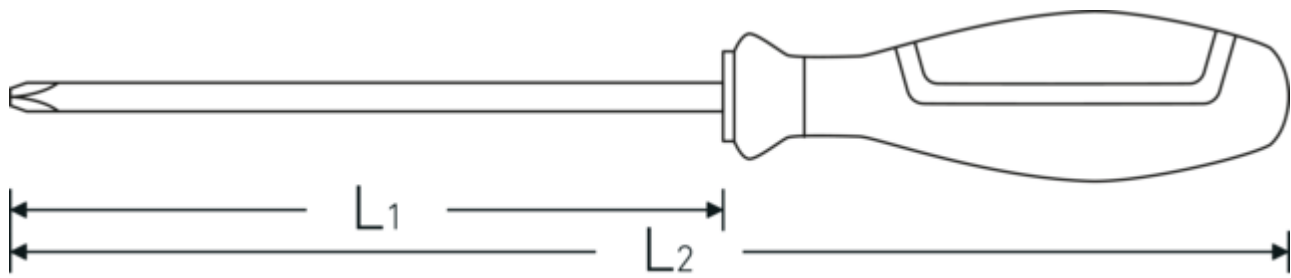

Technologien und Leistungsmerkmale.

DRALL+

Unser DRALL+ Griff ist rutschfest und ergonomisch geformt. Die verlängerte Griffzone schützt die Finger und ein Handstopp verhindert das Abrutschen und Wegrollen des Werkzeugs.

Technische Zeichnung.

Technische Attribute.

Abtriebsprofil	POZIDRIV®/ SUPADRIV®
DIN	DIN ISO 8764-1, -2, ISO 8764-1, -2
Größe Abtriebsprofil	PZ0
L1	60 mm
L2	145 mm

Logistikdaten.

Tiefe mm (IFS)	147
Breite mm (IFS)	20
Höhe mm (IFS)	20
WEEE/ElektroG	nicht ear-pflichtig
Länge (verpackt, mm)	180
Breite (verpackt, mm)	77
Höhe (verpackt, mm)	42
Volumen (verpackt, dm ³)	0.58212 dm ³
Art.-Nr.	46403000
Gewicht (brutto, kg)	0,264
Gewicht PAP (kg)	0,051
Gewicht PVC (kg)	0,000
GTIN	4018754277933
Ursprungsland AWR	GERMANY
Ursprungsregion	Nordrhein-Westfalen
Zolltarifnr.	82054000
Packnorm	10
Gewicht (g)	35 g