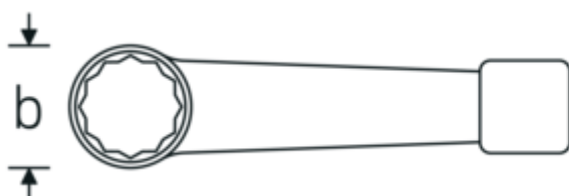

Klucze oczkowe do pobijania

4205

Art. nr **42050055**
 GTIN **4018754024254**
 Modelka **4205 55**

Oznaczenie.

Klucz oczkowy udarowy Rozmiar 55mm Dł.270mm

Właściwości.

- DIN 7444
- stal specjalna, szara

Zalety.

DIN 7444

Rysunek techniczny.

Atrybuty techniczne.

a	25 mm
Szerokość mm (b)	87.5 mm
DIN	DIN 7444
Długość mm (L)	270 mm
Szerokość w poprzek mieszkań 1 [mm]	55 mm

Dane logistyczne.

Głębokość mm (IFS)	270
Szerokość mm (IFS)	86
Wysokość mm (IFS)	25
Długość (w opakowaniu, mm)	270

Szerokość (w opakowaniu, mm)	86
Wysokość (w opakowaniu, mm)	25
Objętość (w opakowaniu, dm³)	0.5805 dm ³
Art. nr	42050055
Waga (brutto, kg)	1,375
Waga PAP (kg)	0,000
Waga PVC (kg)	0,000
GTIN	4018754024254
Kraj pochodzenia AWR	GERMANY
Region pochodzenia	Nordrhein-Westfalen
WEEE/ElektroG	nicht ear-pflichtig
Nr taryfy celnej	82041100
Standard pakowania	1
Waga (g)	1375 g

42050135	4205 135	Klucz oczkowy udarowy Rozmiar 135mm Dł.520mm	4018754024445
42050145	4205 145	Klucz oczkowy udarowy Rozmiar 145mm Dł.580mm	4018754024469
42050160	4205 160	Klucz oczkowy udarowy Rozmiar 160mm Dł.580mm	4018754024490
42050165	4205 165	Klucz oczkowy udarowy Rozmiar 165mm Dł.650mm	4018754024506
42050170	4205 170	Klucz oczkowy udarowy Rozmiar 170mm Dł.650mm	4018754024513
42050175	4205 175	Klucz oczkowy udarowy Rozmiar 175mm Dł.650mm	4018754024520
42050180	4205 180	Klucz oczkowy udarowy Rozmiar 180mm Dł.650mm	4018754024537
42050210	4205 210	Klucz oczkowy udarowy Rozmiar 210mm Dł.750mm	4018754024575