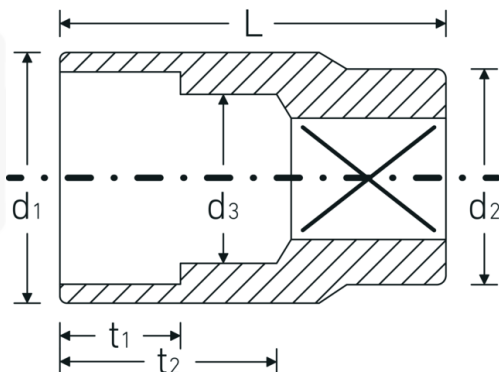

Steckschlüsseinsätze 3/8", zöllig

45a

Art.-Nr. 02410032

GTIN 4018754004249

Modell 45 A 1/2

Bezeichnung. 3/8 " Steckschlüsseinsatz SW 1/2" L.30mm

Eigenschaften.

- Doppelsechskant mit AS-Drive-Profil
- 3/8" Innenvierkant-Antrieb
- HPQ® Hochleistungsstahl, verchromt
- ASME B 107.1 / Fed. Spec. GGG-W-641 / SAE AS 954-E (Prüfwerte)

Technische Zeichnung.

Technische Attribute.

Abtriebsprofil	Doppelsechskant AS-Drive
Antriebsvierkant innen (Zoll)	3/8 "
d1	18 mm
d2	17,5 mm
d3	11,5 mm
Länge mm (L)	30 mm
Schlüsselweite [Zoll]	1/2 "
t1	11,5 mm
t2	16,5 mm

Logistikdaten.

Tiefe mm (IFS)	25
Breite mm (IFS)	18
Höhe mm (IFS)	18
WEEE/ElektroG	nicht ear-pflichtig
Länge (verpackt, mm)	91
Breite (verpackt, mm)	37
Höhe (verpackt, mm)	26
Volumen (verpackt, dm3)	0.087542 dm3
Art.-Nr.	02410032
Gewicht (brutto, kg)	0,320
Gewicht PAP (kg)	0,000
Gewicht PVC (kg)	0,003
GTIN	4018754004249
Ursprungsland AWR	GERMANY
Ursprungsregion	Nordrhein-Westfalen
Zolltarifnr.	82042000
Packnorm	10
Gewicht (g)	24 g