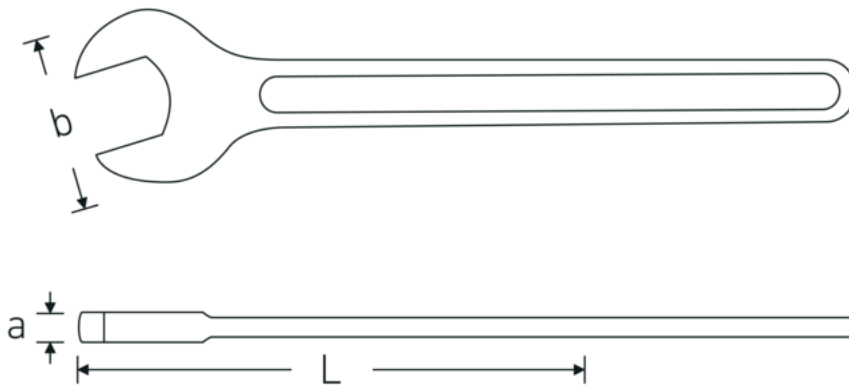

## Einmaulschlüssel, metrisch

**4004**

Art.-Nr. **40040950**  
GTIN **4018754018468**  
Modell **4004 95**

**Bezeichnung.** Einmaulschlüssel SW 95mm L.847mm

**Eigenschaften.**

- Spezialstahl, stahlgrau
- DIN 894 bis 85 mm

### Technische Zeichnung.

### Technische Attribute.

a	25 mm
Breite mm (b)	195 mm
DIN	DIN 894
Länge mm (L)	847 mm
Legierung	Spezialstahl
Oberfläche	stahlgrau
Schlüsselweite 1 [mm]	95 mm

### Logistikdaten.

Tiefe mm (IFS)	847
Breite mm (IFS)	194
Höhe mm (IFS)	27
WEEE/ElektroG	nicht ear-pflichtig
Länge (verpackt, mm)	875
Breite (verpackt, mm)	195
Höhe (verpackt, mm)	28

<b>Volumen (verpackt, dm3)</b>	4.7775 dm3
<b>Art.-Nr.</b>	40040950
<b>Gewicht (brutto, kg)</b>	6,095
<b>Gewicht PAP (kg)</b>	0,000
<b>Gewicht PVC (kg)</b>	0,000
<b>GTIN</b>	4018754018468
<b>Ursprungsland AWR</b>	GERMANY
<b>Ursprungsregion</b>	Nordrhein-Westfalen
<b>Zolltarifnr.</b>	82041100
<b>Packnorm</b>	1
<b>Gewicht (g)</b>	5943 g