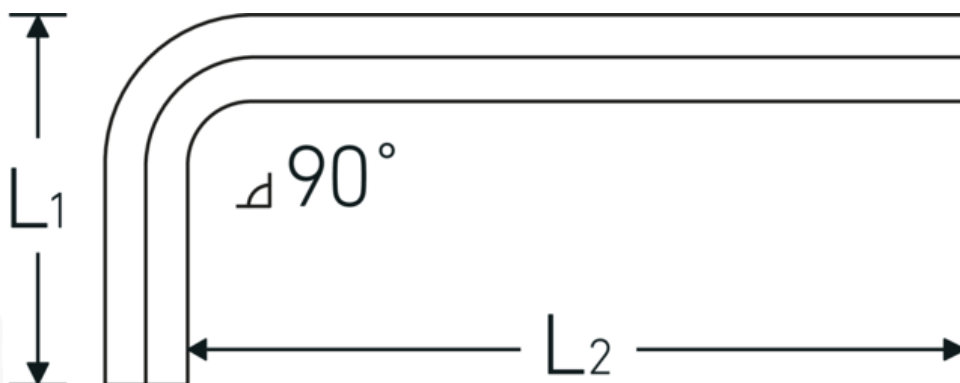

Haakse schroevendraaier

10760a

Artikelnr. 43553012
GTIN 4018754332335
Model 10760a 3/16
WINKELSCHRAUBENDREHER
SECHSKANT

Aanwijzing.

Haakse schroevendraaier Uitgang zeshoek 3/16 L.29mm x 70mm

Eigenschappen.

- voor binnenzeskantbouten
- Chroom-Vanadium, vernikkeld (0,028; 0,035; 0,050" gebruineerd)

Voordelen.

voor inbusschroeven

Technische tekening.

Technische kenmerken.

Uitvoerprofiel Zeskant

Logistieke gegevens.

Diepte mm (IFS) 82
Breedte mm (IFS) 32

Uitgaande zeskant buiten (inch)	3/16
L1	29 mm
L2	70 mm

Hoogte mm (IFS)	5
Lengte (verpakt, mm)	175
Breedte (verpakt, mm)	100
Hoogte (verpakt, mm)	6
Volume (verpakt, dm3)	0.105 dm3
Artikelnr.	43553012
Gewicht (bruto, KG)	0,164
Gewicht PAP (KG)	0,000
Gewicht PVC (KG)	0,004
GTIN	4018754332335
Land van oorsprong AWR	GERMANY
Regio van oorsprong	Nordrhein-Westfalen
WEEE/ElektroG	nicht ear-pflichtig
Douanetarief nr.	82054000
Verpakkingsstandaard	10
Gewicht (g)	15 g