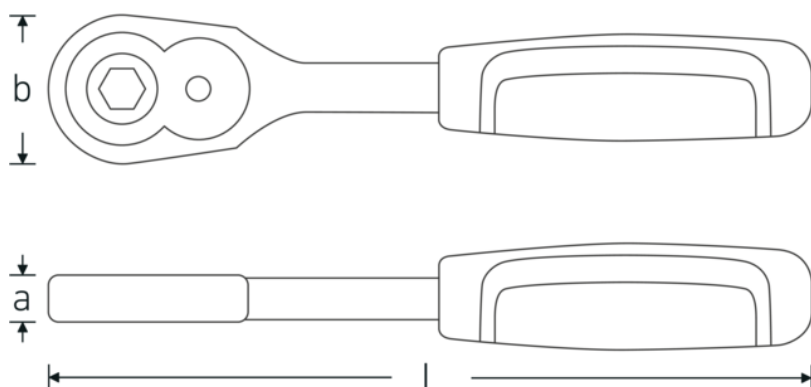

Rysunek techniczny.

Atrybuty techniczne.

a	12 mm
Sześciokąt wewnętrzny napędu (cal)	1/4
Liczba zębów	22
Kąt roboczy	16 °
Szerokość mm (b)	22 mm
DIN	DIN 3126 / ISO 1173 Form D 6,3
Długość mm (L)	117 mm

Dane logistyczne.

Głębokość mm (IFS)	115
Szerokość mm (IFS)	22
Wysokość mm (IFS)	18
WEEE/ElektroG	nicht ear-pflichtig
Długość (w opakowaniu, mm)	120
Szerokość (w opakowaniu, mm)	90
Wysokość (w opakowaniu, mm)	20
Objętość (w opakowaniu, dm³)	0.216 dm³
Art. nr	11131011
Waga (brutto, kg)	0,385
Waga PAP (kg)	0,000
Waga PVC (kg)	0,004
GTIN	4018754182480
Kraj pochodzenia AWR	GERMANY
Region pochodzenia	Nordrhein-Westfalen
Nr taryfy celnej	82042000
Standard pakowania	5
Waga (g)	76 g

Variants.

Art. nr	Nr modelu (ERP)	Oznaczenie	GTIN
11131011	415 B 2K	1/4 Grzechotka do bitów RSW.16° Dł.117mm	4018754182480