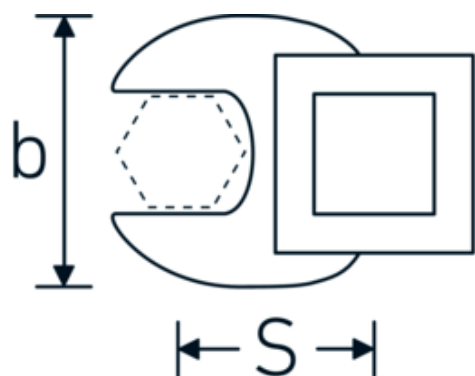

Crowfoot-Schlüssel, zöllig

540a

Art.-Nr. 02500067
GTIN 4018754173631
Modell 540 A 1 11/16

Bezeichnung. 3/8 " Crowfoot-Schlüssel SW 1 11/16" L.63mm

Eigenschaften. • Chrome Alloy Steel, verchromt

Technische Zeichnung.

Technische Attribute.

a	8 mm
Antriebsvierkant innen (Zoll)	3/8 "
Breite mm (b)	70 mm
Länge mm (L)	63 mm
S	37,7 mm
Schlüsselweite [Zoll]	1 11/16 "

Logistikdaten.

Tiefe mm (IFS)	50
Breite mm (IFS)	20
Höhe mm (IFS)	50
WEEE/ElektroG	nicht ear-pflichtig
Länge (verpackt, mm)	50
Breite (verpackt, mm)	20
Höhe (verpackt, mm)	50