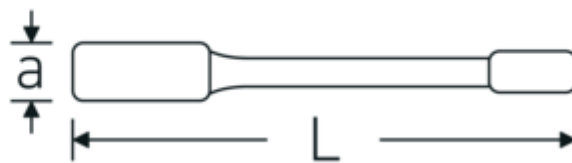

4205

Art. no. 42050048
GTIN 4018754024216
Model 4205 48

Label. Stl. 48mm L.240mm

Features.

- DIN 7444
- special stål, grå

Technical Drawing.

Technical Attributes.

a	22,5 mm
Bredd mm (b)	75 mm
DIN	DIN 7444
Längd mm (L)	240 mm
Nyckelstorlek 1 [mm]	48 mm

Logistics data.

Djup mm (IFS)	240
Bredd mm (IFS)	74
Höjd mm (IFS)	22
Längd (packad, mm)	240
Bredd (packad, mm)	74
Höjd (packad, mm)	22
Volym (förpackad, dm ³)	0.39072 dm ³
Art. no.	42050048
Vikt (brutto, kg)	0,920
Vikt PAP (kg)	0,000
Vikt PVC (kg)	0,000