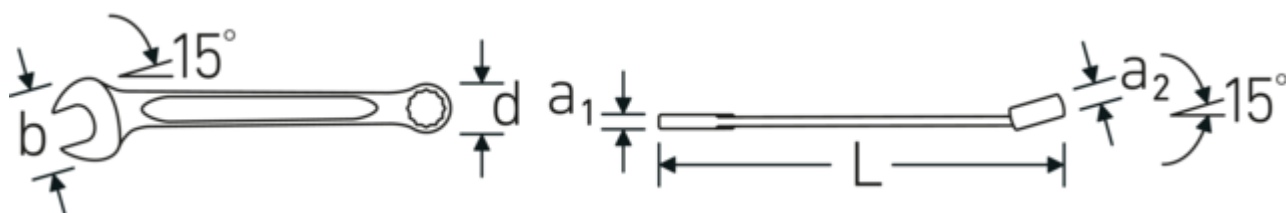

Anti-Slip-Drive

Den speciella AS-Drive-profilen möjliggör hög kraftöverföring till skruvarnas och bultarnas ytor utan att skada dem. Detta förhindrar också att skruvhuvudet slits av.

Tunnväggiga ringar

Ringens tunna väggdiameter underlättar arbete i trånga utrymmen. Ringsidorna är högre än standardmuttrarna, vilket förhindrar klämning.

Technical Drawing.

Technical Attributes.

a1	15 mm
a2	22 mm
Bredd mm (b)	114 mm
d	81 mm
DIN	DIN 3113 Form A / ISO 7738 Form A
Längd mm (L)	560 mm
Käkens position	15 °
Nyckelstorlek 1 [mm]	55 mm
Ringposition	15 °
Nyckelstorlek 2 [mm]	55 mm
t	1 mm