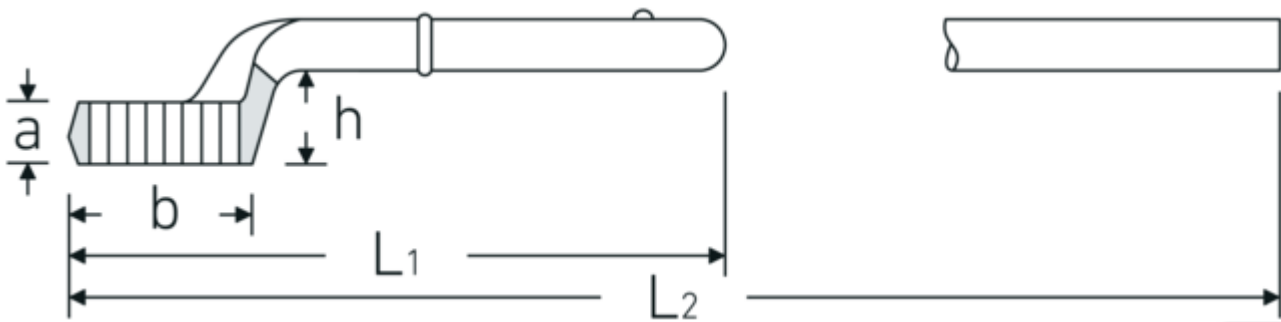

Opsteekringsleutel

5

Artikelnr. **42020038**
GTIN **4018754023479**
Model **5 38**

Aanwijzing.

Opsteekringsleutel Maat 38mm L.250mm

Eigenschappen.

- zonder pijpgreep
- Chrome-Alloy-Steel, verchromd

Technische tekening.

Technische kenmerken.

a	21 mm
Breedte mm (b)	56 mm
voor model	2
Hoogte mm (h)	37,5 mm
L1	250 mm
L2	740 mm
Flatbreedte 1 [mm]	38 mm

Logistieke gegevens.

Diepte mm (IFS)	253
Breedte mm (IFS)	56
Hoogte mm (IFS)	55
Lengte (verpakt, mm)	253
Breedte (verpakt, mm)	56
Hoogte (verpakt, mm)	55
Volume (verpakt, dm3)	0.77924 dm3
Artikelnr.	42020038