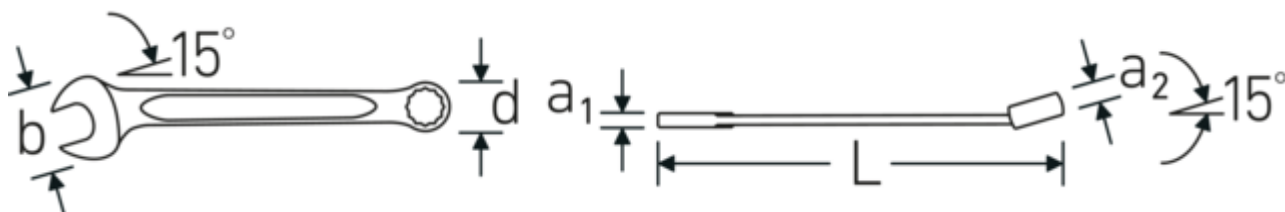

Anti-Slip-Drive

Den speciella AS-Drive-profilen möjliggör hög kraftöverföring till skruvarnas och bultarnas ytor utan att skada dem. Detta förhindrar också att skruvhuvudet slits av.

Dubbel T-profil

Våra kombinations- och u-ringnycklar har en extra fördjupning i mitten av verktyget. Precis som principen med en dubbel T-balk ger detta en enorm bärförmåga och maximal styrka samtidigt som vikten minskas.

Tunnväggiga ringar

Ringens tunna väggdiameter underlättar arbete i trånga utrymmen. Ringsidorna är högre än standardmuttrarna, vilket förhindrar klämning.

Offset Shaft Design

Våra skiftnycklar är specialutformade med extra förstärkning i de belastningszoner där den största kraften appliceras - nämligen vid förbindelsen mellan käften och skaftet - för att förhindra deformation.

Technical Drawing.

Technical Attributes.

a1	5,8 mm
a2	10 mm
Bredd mm (b)	37 mm
d	23,2 mm
DIN	DIN 3113 Form A / ISO 7738 Form A

Logistics data.

Djup mm (IFS)	182
Bredd mm (IFS)	35
Höjd mm (IFS)	15
Längd (packad, mm)	190
Bredd (packad, mm)	60