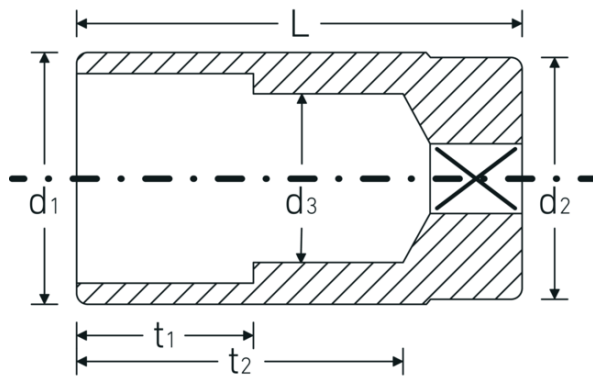

### Bezeichnung.

3/8 " Steckschlüsseinsatz SW 21mm L.65mm

### Eigenschaften.

- lange Ausführung
- Doppelsechskant mit AS-Drive-Profil
- 3/8" Innenvierkant-Antrieb
- HPQ® Hochleistungsstahl, verchromt
- Gr. 20,8: mit Gummieinsatz für Zündkerzen
- DIN 3124 / ISO 2725-1 / DIN EN 3710 / DIN EN 3709 / ASME B 107.5M

## Technische Attribute.

Abtriebsprofil	Doppelsechskant AS-Drive
Antriebsvierkant innen (Zoll)	3/8 "
d1	27,7 mm
d2	25,5 mm
d3	20 mm
DIN	DIN 3124 / ISO 2725-1, DIN EN 3710, DIN EN 3709, ASME B 107.5M
Länge mm (L)	65 mm
Schlüsselweite [mm]	21 mm
t1	30 mm
t2	51,5 mm