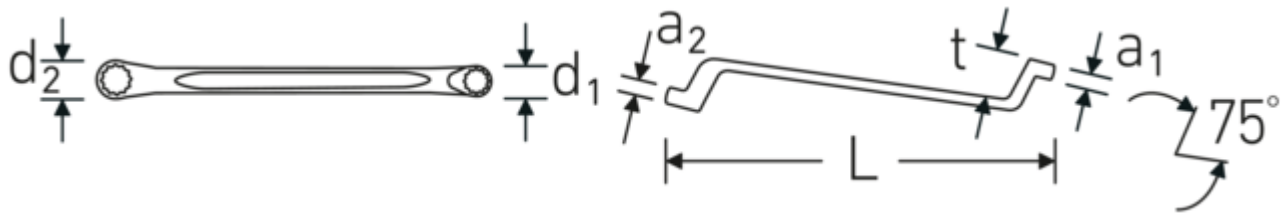

Stjernennøkkel StahlwilleSTABIL®

StahlwilleSTABIL® 20

Varenr. **41040607**

GTIN **4018754020782**

Model **StahlwilleSTABIL 20 6 x 7**

Label. Stjernennøkler Str. 6 x 7 mm L.165mm

Features. StahlwilleSTABIL®

- sterkt bøydde hoder
- DIN 838/ISO 10104
- kromlegert stål, forkrommet

Technologies and features.

Anti-Slip-Drive

Den spesielle AS-Drive profilen gir høy kraftoverføring til skrue- og boltflatene uten å skade dem. Dette hindrer også at skruehodet rives av.

Tynnvegget ring

Ringenes tynne veggdiаметer gjør det enklere å arbeide på trange steder. Ringsidene er høyere enn standardmuttere, noe som hindrer fastklemming.

Technical Drawing.

Technical Attributes.

a1	6 mm
a2	7 mm
Utgangsprofil	Dobbel sekskant AS-stasjon
d1	10,5 mm
d2	11,8 mm
Lengde mm (L)	165 mm
Nøkkelstørrelse 1 [mm]	6 mm
Ringposisjon	75 °
Nøkkelstørrelse 2 [mm]	7 mm
t	18 mm

Logistics data.

Dybde mm (IFS)	172
Bredde mm (IFS)	13
Høyde mm (IFS)	20
Längd (pakket, mm)	206
Bredde (pakket, mm)	60
Høyde (pakket, mm)	30
Volum (pakket, dm ³)	0.3708 dm ³
Varenr.	41040607
Vekt (brutto, kg)	0,460
Vekt PAP (kg)	0,000
Vekt PVC (kg)	0,005
GTIN	4018754020782
Opprinnelsesland AWR	GERMANY
Opprinnelsesregion	Nordrhein-Westfalen
WEEE/ElektroG	nicht ear-pflichtig
Tolltariff nr.	82041100
Emballasjestandard	10
Vekt (g)	46 g