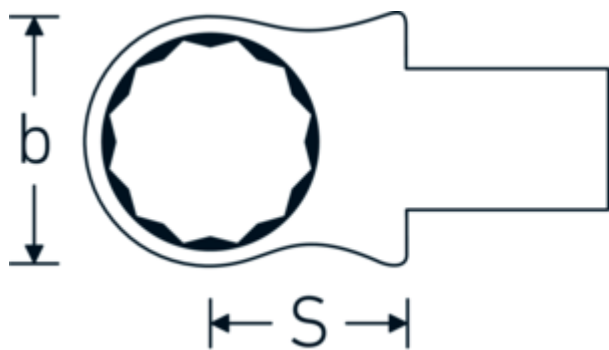

Ring-indstiksværktøj

732/40

Art. nr. 58224032
GTIN 4018754034314
Model 732/40 32

Betegnelse.

Ring-indstiksværktøj Str. 32mm Værktøjshold.14 x 18

Fordele.

Til momentnøgler med firkantet indstik

Teknisk tegning.

Tekniske egenskaber.

Bredde mm. (b)	47.5 mm
Værktøjsholderens størrelse [indvendig firkant]	14 x 18 mm
Højde mm. (h)	19 mm
S	25 mm

Logistiske data.

Dybde mm. (IFS)	74
Bredde mm. (IFS)	48
Højde mm. (IFS)	22
WEEE/ElektroG	nicht ear-pflichtig
Længde (pakket, mm.)	80

Nøglestørrelse [mm.]	32 mm	Bredde (pakket, mm.)	51
		Højde (pakket, mm.)	23
		Volym (förpackad, dm3)	0.09384 dm3
		Art. nr.	58224032
		Vægt (brutto, kg)	0,175
		Vægt PAP (kg)	0,000
		Vægt PVC (kg)	0,003
		GTIN	4018754034314
		Oprindelsesland AWR	GERMANY
		Oprindelsesregion	Nordrhein-Westfalen
		Toldtarif nr.	82041100
		Pakkestandard	1
		Vægt (g)	181 g