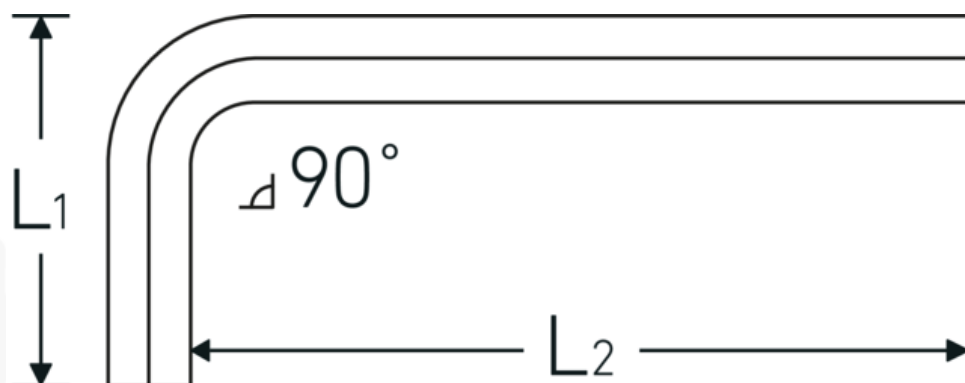

Klucze trzpieniowe

10760

Art. nr **43153004**
GTIN **4018754332120**
Modelka **10760 4**
WINKELSCHRAUBENDREHER
SECHSKANT

Oznaczenie.

Wkrętaki kątowe Wyjście sześciokątne 4mm Dł.29mm x 74mm

Właściwości.

- DIN ISO 2936
- do śrub z gniazdem sześciokątnym
- stal chromowo-wanadowa
- nikiowane (rozm. 0,7; 0,9; 1,3 mm oksydowane)

Zalety.

DIN ISO 2936

Rysunek techniczny.

Atrybuty techniczne.

Profil wyjściowy	Sześciokąt
Zewnętrzny sześciokąt wyjściowy (mm)	4 mm
DIN	DIN ISO 2936
L1	29 mm
L2	74 mm

Dane logistyczne.

Głębokość mm (IFS)	72
Szerokość mm (IFS)	27
Wysokość mm (IFS)	5
Długość (w opakowaniu, mm)	100
Szerokość (w opakowaniu, mm)	35
Wysokość (w opakowaniu, mm)	5
Objętość (w opakowaniu, dm ³)	0.0175 dm ³
Art. nr	43153004
Waga (brutto, kg)	0,104
Waga PAP (kg)	0,000
Waga PVC (kg)	0,004
GTIN	4018754332120
Kraj pochodzenia AWR	GERMANY
Region pochodzenia	Nordrhein-Westfalen
WEEE/ElektroG	nicht ear-pflichtig
Nr taryfy celnej	82054000
Standard pakowania	10
Waga (g)	10 g

Variants.

Art. nr	Nr modelu (ERP)	Oznaczenie	GTIN
43153090	10760 0.9MM 0.035 ZOLL WINKELSCHRAUBENDREHER SECHSKANT	Wkrętaki kątowe Wyjście sześciokątne 0,9mm Dł.11mm x 33mm	4018754332069
43153130	10760 1.3MM 0.050 ZOLL WINKELSCHRAUBENDREHER SECHSKANT	Wkrętaki kątowe Wyjście sześciokątne 1,3mm Dł.13mm x 41mm	4018754332076
43153150	10760 1.5 WINKELSCHRAUBENDREHER SECHSKANT	Wkrętaki kątowe Wyjście sześciokątne 1,5mm Dł.15,5mm x 46,5mm	4018754332083
43153002	10760 2 WINKELSCHRAUBENDREHER SECHSKANT	Wkrętaki kątowe Wyjście sześciokątne 2mm Dł.18mm x 52mm	4018754332090
43153250	10760 2.5 WINKELSCHRAUBENDREHER SECHSKANT	Wkrętaki kątowe Wyjście sześciokątne 2,5mm Dł.20,5mm x 58,5mm	4018754332106