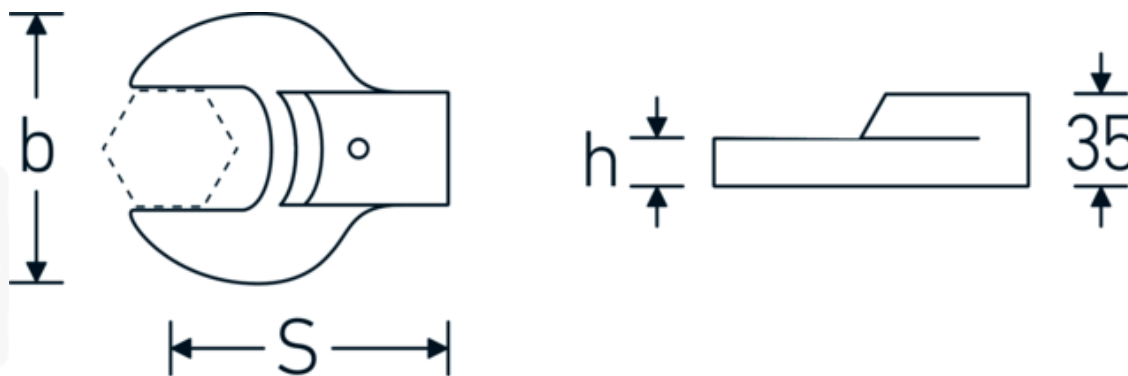

Chiavi a bocca ad innesto

731/80

Nr. art **58218046**
GTIN **4018754109524**
Modello **731/80 46**

Designazione.

Chiave a bocca ad innesto Mis. 46mm Dimensioni dell'innesto 24,5 x 28

Descrizione.

- Per chiavi dinamometriche con attacco per utensili slip-on
- Fissato con bloccaggio a perno
- Cromatura su nichel, durevole e resistente ai trucioli
- Fuso a getto, temprato e raffreddato in bagno d'olio
- Estremamente resiliente, eccezionalmente durevole

Vantaggi.

Per chiavi dinamometriche con attacco per utensili a innesto

Disegno tecnico.

Attributi tecnici.

Larghezza mm (b)	94 mm
Tg. portautensili quadrato esterno	24,5 x 28 mm
Altezza mm (h)	17 mm
S	95 mm
Larghezza tra i piatti [mm]	46 mm

Dati logistici.

Profondità mm (IFS)	117
Larghezza mm (IFS)	94
Altezza mm (IFS)	35
RAEE/Legge sull'elettricità	nicht ear-pflichtig
Lunghezza (imballata, mm)	120
Larghezza (imballata, mm)	95
Altezza (imballata, mm)	36
Volume (imballato, dm3)	0.4104 dm3
N° Art.	58218046
Peso (lordo, kg)	0,870
Peso PAP (kg)	0,000
Peso PVC (kg)	0,007
GTIN	4018754109524
Paese di origine AWR	GERMANY
Regione di origine	Nordrhein-Westfalen
N. tariffa doganale	82041100
Standard di imballaggio	1
Peso [mm]	867 g