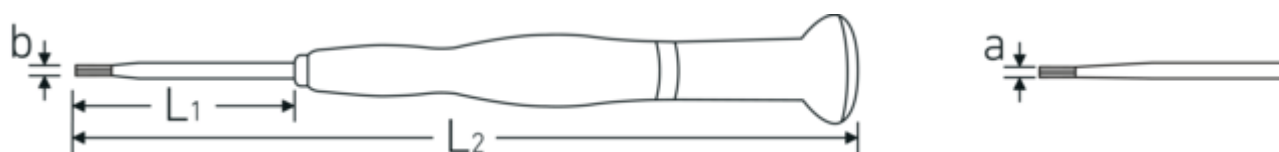

Wkrętaki do śrub z gniazdem sześciokątnym

4753

Art. nr 47533009
GTIN 4018754283132
Modelka 4753 0,9

Oznaczenie.

Wkrętaki do śrub z gniazdem sześciokątnym Wyjście sześciokątne 0,9 mm Dł.40mm

Rysunek techniczny.

Atrybuty techniczne.

Profil wyjściowy	Sześciokąt
Zewnętrzny sześciokąt wyjściowy (mm)	0,9 mm
Sześciokąt wyjścia na zewnątrz (cal)	0,035
L1	40 mm
L2	140 mm

Dane logistyczne.

Głębokość mm (IFS)	143
Szerokość mm (IFS)	20
Wysokość mm (IFS)	20
Długość (w opakowaniu, mm)	158
Szerokość (w opakowaniu, mm)	80
Wysokość (w opakowaniu, mm)	28
Objętość (w opakowaniu, dm ³)	0.35392 dm ³
Art. nr	47533009
Waga (brutto, kg)	0,098
Waga PAP (kg)	0,031
Waga PVC (kg)	0,000

GTIN	4018754283132
Kraj pochodzenia AWR	GERMANY
Region pochodzenia	Nordrhein-Westfalen
WEEE/ElektroG	nicht ear-pflichtig
Nr taryfy celnej	82054000
Standard pakowania	5
Waga (g)	12 g

Variants.

Art. nr	Nr modelu (ERP)	Oznaczenie	GTIN
47533007	4753 0,7	Wkrętki do śrub z gniazdem sześciokątnym Wyjście sześciokątne 0,7 mm Dł.40mm	4018754283125
47533009	4753 0,9	Wkrętki do śrub z gniazdem sześciokątnym Wyjście sześciokątne 0,9 mm Dł.40mm	4018754283132
47533013	4753 1,3	Wkrętki do śrub z gniazdem sześciokątnym Wyjście sześciokątne 1,3 mm Dł.40mm	4018754283149
47533015	4753 1,5	Wkrętki do śrub z gniazdem sześciokątnym Wyjście sześciokątne 1,5 mm Dł.50mm	4018754283156