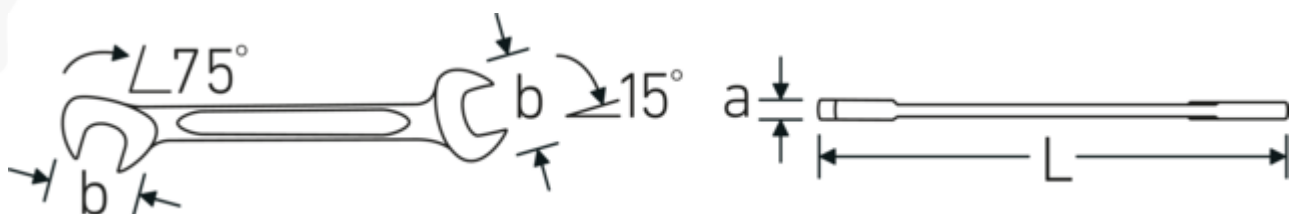

ELECTRIC 12a

Art. no. **40462828**
GTIN **4018754020027**
Model **ELECTRIC 12a 7/16**

Label. Stl. 7/16 " L.116mm

Features. • kromlegerat stål, förkromade

Technologies and features.

Dubbel T-profil

Våra kombinations- och u-ringnycklar har en extra fördjupning i mitten av verktyget. Precis som principen med en dubbel T-balk ger detta en enorm bärförmåga och maximal styrka samtidigt som vikten minskas.

Offset Shaft Design

Våra skiftnycklar är specialutformade med extra förstärkning i de belastningszoner där den största kraften appliceras - nämligen vid förbindelsen mellan käften och skaftet - för att förhindra deformation.

Technical Drawing.

Technical Attributes.

a	3 mm
Bredd mm (b)	24.2 mm
Längd mm (L)	116 mm
Käkens position	15/75 °
Nyckelstorlek 1 [tum]	7/16 "
Nyckelstorlek 2 [tum]	7/16 "

Logistics data.

Djup mm (IFS)	116
Bredd mm (IFS)	25
Höjd mm (IFS)	3
Längd (packad, mm)	120
Bredd (packad, mm)	80
Höjd (packad, mm)	18
Volym (förpackad, dm3)	0.1728 dm3
Art. no.	40462828
Vikt (brutto, kg)	0,285
Vikt PAP (kg)	0,000
Vikt PVC (kg)	0,004
GTIN	4018754020027
Ursprungsland AWR	GERMANY
Ursprungsregion	Nordrhein-Westfalen
WEEE/ElektroG	nicht ear-pflichtig
Tulltaxa nr.	82041100
Förpackningsstandard	10
Vikt (g)	28 g