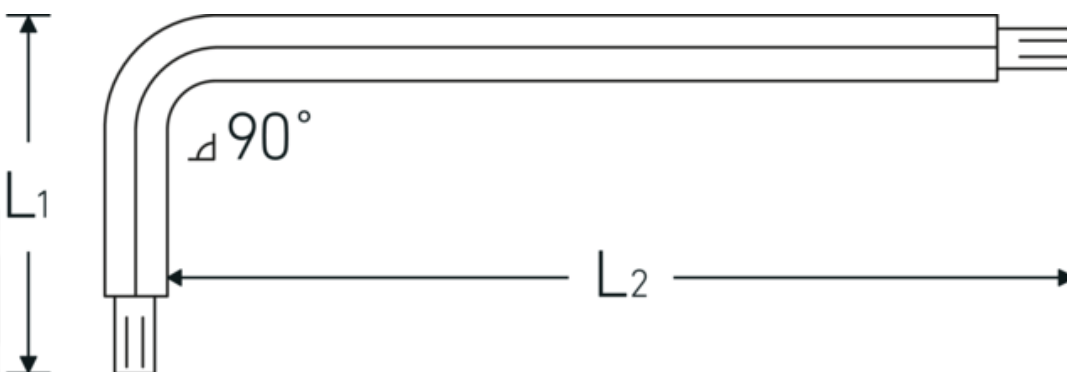

Vinkelstiftnøgle

10771

Art. nr. 43273015
GTIN 4018754332687
Model 10771 T15 KUGELKOPF-
WINKELSCHRAUBENDREHER
TORX

Betegnelse.

Vinkelskruetrækker L.27mm x 136mm

Egenskaber.

- til skruer med indiv. TORX®
- lang udførelse
- kuglehoved i den lange ende af klingens
- svingvinkel indtil 25° til hver side
- Chrom-Vanadium, bruneret

Fordele.

Til indvendige TORX®-skruer.

Teknisk tegning.

Tekniske egenskaber.

Udgangsprofil	TORX®
Størrelse udgangsprofil	T15
L1	27 mm
L2	136 mm

Logistiske data.

Dybde mm. (IFS)	85
Bredde mm. (IFS)	20
Højde mm. (IFS)	3
Længde (pakket, mm.)	85
Bredde (pakket, mm.)	20
Højde (pakket, mm.)	3
Volym (förpackad, dm3)	0.0051 dm3
Art. nr.	43273015
Vægt (brutto, kg)	0,008
Vægt PAP (kg)	0,000
Vægt PVC (kg)	0,000
GTIN	4018754332687
Oprindelsesland AWR	GERMANY
Oprindelsesregion	Nordrhein-Westfalen
WEEE/ElektroG	nicht ear-pflichtig
Toldtarif nr.	82041100
Pakkestandard	1
Vægt (g)	10 g

Varianter.

Art. nr.	Model nr. (ERP)	Betegnelse	GTIN
43273009	10771 T9 KUGELKOPF-WINKELSCHRAUBENDREHER TORX	Vinkelskruetrækker L.18mm x 67mm	4018754332663
43273010	10771 T10 KUGELKOPF-WINKELSCHRAUBENDREHER TORX	Vinkelskruetrækker L.23mm x 121mm	4018754332670
43273015	10771 T15 KUGELKOPF-WINKELSCHRAUBENDREHER TORX	Vinkelskruetrækker L.27mm x 136mm	4018754332687
43273020	10771 T20 KUGELKOPF-WINKELSCHRAUBENDREHER TORX	Vinkelskruetrækker L.29mm x 148mm	4018754332694
43273025	10771 T25 KUGELKOPF-WINKELSCHRAUBENDREHER TORX	Vinkelskruetrækker L.33mm x 163mm	4018754332700
43273027	10771 T27 KUGELKOPF-WINKELSCHRAUBENDREHER TORX	Vinkelskruetrækker L.36mm x 176mm	4018754332717

43273030	10771 T30 KUGELKOPF- WINKELSCHRAUBENDREHER TORX	Vinkelskruetrækker L.38mm x 191mm	4018754332724
43273040	10771 T40 KUGELKOPF- WINKELSCHRAUBENDREHER TORX	Vinkelskruetrækker L.43mm x 210mm	4018754332731