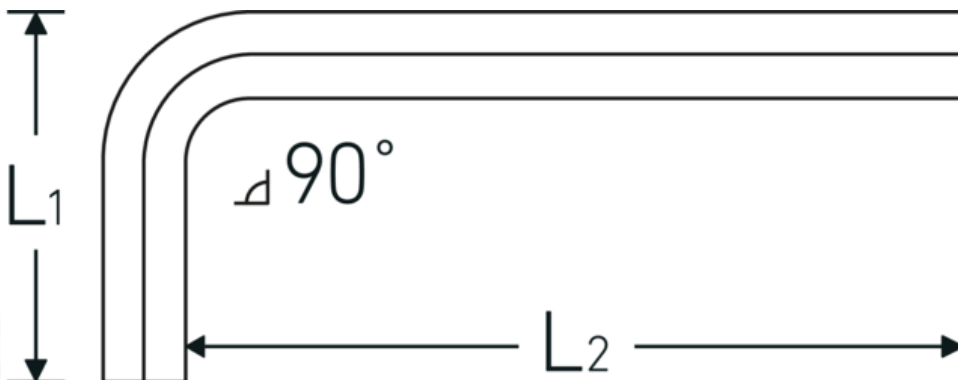

Haakse schroevendraaier

10760a

Artikelnr. 43553006
GTIN 4018754332298
Model 10760a 3/32
WINKELSCHRAUBENDREHER
SECHSKANT

Aanwijzing.

Haakse schroevendraaier Uitgang zeshoek 3/32 L.17mm x 51mm

Eigenschappen.

- voor binnenzeskantbouten
- Chroom-Vanadium, vernikkeld (0,028; 0,035; 0,050" gebruineerd)

Voordelen.

voor inbusschroeven

Technische tekening.

Technische kenmerken.

Uitvoerprofiel

Zeskant

Logistieke gegevens.

Diepte mm (IFS)

56

Breedte mm (IFS)

19

Uitgaande zeskant buiten (inch)	3/32
L1	17 mm
L2	51 mm

Hoogte mm (IFS)	3
Lengte (verpakt, mm)	175
Breedte (verpakt, mm)	100
Hoogte (verpakt, mm)	4
Volume (verpakt, dm3)	0.07 dm3
Artikelnr.	43553006
Gewicht (bruto, KG)	0,030
Gewicht PAP (KG)	0,000
Gewicht PVC (KG)	0,004
GTIN	4018754332298
Land van oorsprong AWR	GERMANY
Regio van oorsprong	Nordrhein-Westfalen
WEEE/ElektroG	nicht ear-pflichtig
Douanetarief nr.	82054000
Verpakkingsstandaard	10
Gewicht (g)	3 g